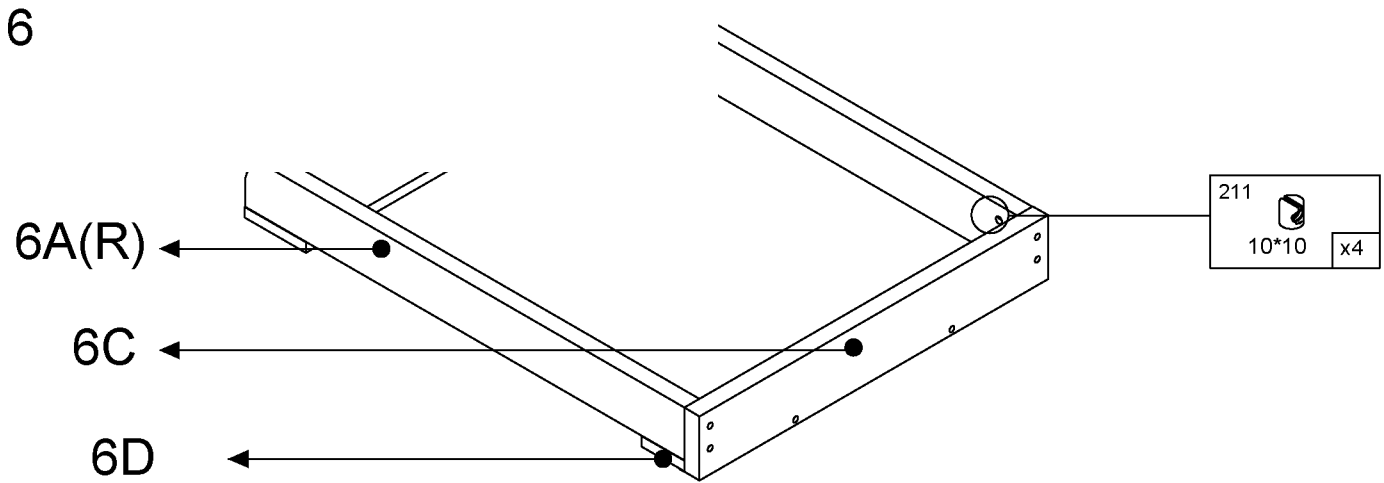

EAN-КОД ИЗДЕЛИЯ: 8435587801887

Устойчивость и прочность этого изделия всесторонне проверены.

Тем не менее, внимательно следите за поведением ребенка: запрещается залезать на изделие или висеть на нем. Это может быть опасно, особенно когда открыты ящики и дверцы. Для максимальной безопасности вашего ребенка необходимо установить входящие в комплект ремни безопасности в соответствии с инструкцией по сборке.

10 МИН.

6K