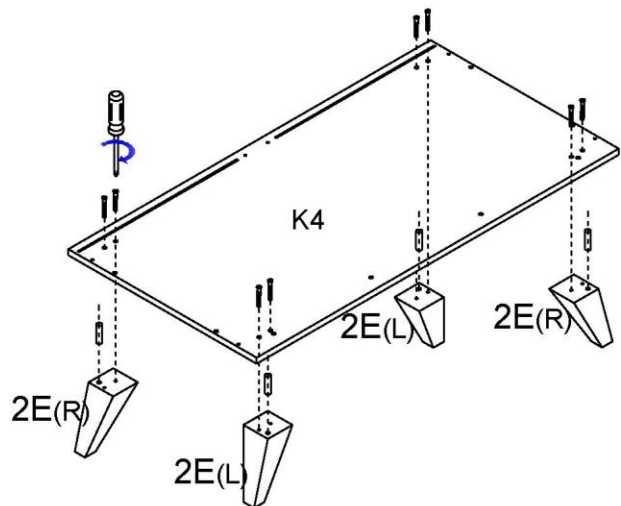

LAZIO ТУМБА

EAN-КОД ИЗДЕЛИЯ: 8435587801801

60 мин.

LAZ 2110: 2A,2C,2G,2H,2J
2M,2U,K1,K2,K4

LAZ 2210: 2F,K3

LAZ 2310: 2E,2K,2L

2K

2L

2J

2E(LX2)
2E(RX2)
K4

1

2U

2

202 Ø8*30 X2	1D 35 MM X2	203 15*10 X2
--------------------	-------------------	--------------------

2C
K3(L)
K3(R)

202 Ø8*30 X4	1D 35 MM X4	203 15*10 X4
--------------------	-------------------	--------------------

4

1D		203	
35 mm	X2	15*10	x2

K1
K2(x2)

1D		203	
35 mm	X4	15*10	X4

2A
2H

1D 35 мм X6	203 15*10 x6	202 Ø8*30 X4
-------------------	--------------------	--------------------

23I 400 мм X3	7C Ø3.4*14 X24
---------------------	----------------------

1D 35 MM X18	203 15*10 X18	11 4*40 X18	16E M4*20 X9	47X 600 MM X3	202 Ø8*30 X6
--------------------	---------------------	-------------------	--------------------	---------------------	--------------------