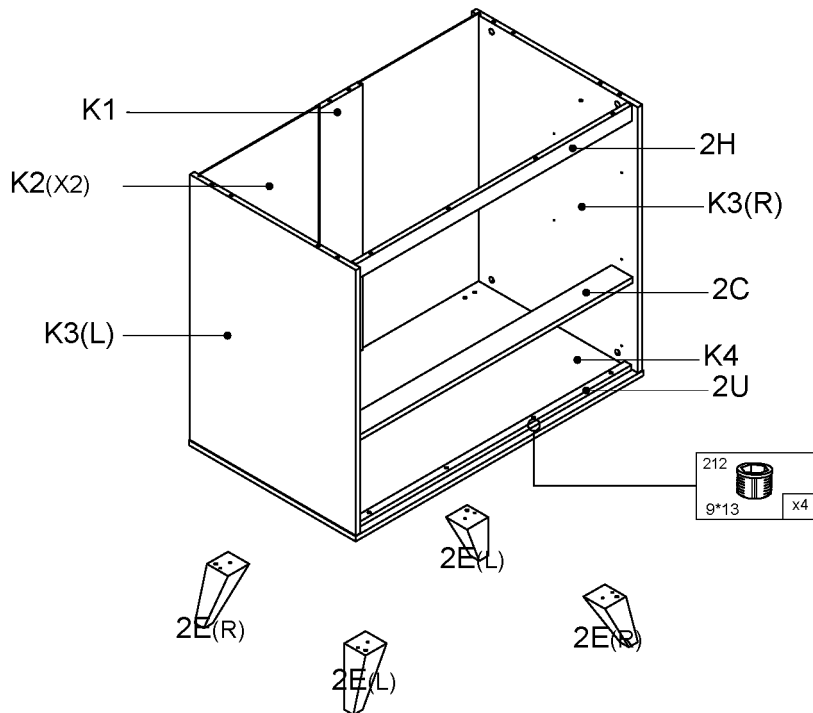

LAZIO ТУМБА

EAN-КОД ИЗДЕЛИЯ: 8435587801801

60 мин.

LAZ 2110: 2A,2C,2G,2H,2J
2M,2U,K1,K2,K4

LAZ 2210: 2F,K3

LAZ 2310: 2E,2K,2L

2K

2L

2J

2E(LX2)
2E(RX2)
K4

1

2U

2

202 Ø8*30 X2	1D 35 MM X2	203 15*10 X2
--------------------	-------------------	--------------------

2C
K3(L)
K3(R)

202 Ø8*30 X4	1D 35 MM X4	203 15*10 X4
--------------------	-------------------	--------------------

4

1D		203	
35 mm	X2	15*10	x2

K1
K2(x2)

1D		203	
35 mm	X4	15*10	X4

2A
2H

1D 35 мм X6	203 15*10 x6	202 Ø8*30 X4
-------------------	--------------------	--------------------

23I 400 мм X3	7C Ø3.4*14 X24
---------------------	----------------------

1D 35 MM X18	203 15*10 X18	11 4*40 X18	16E M4*20 X9	47X 600 MM X3	202 Ø8*30 X6
--------------------	---------------------	-------------------	--------------------	---------------------	--------------------