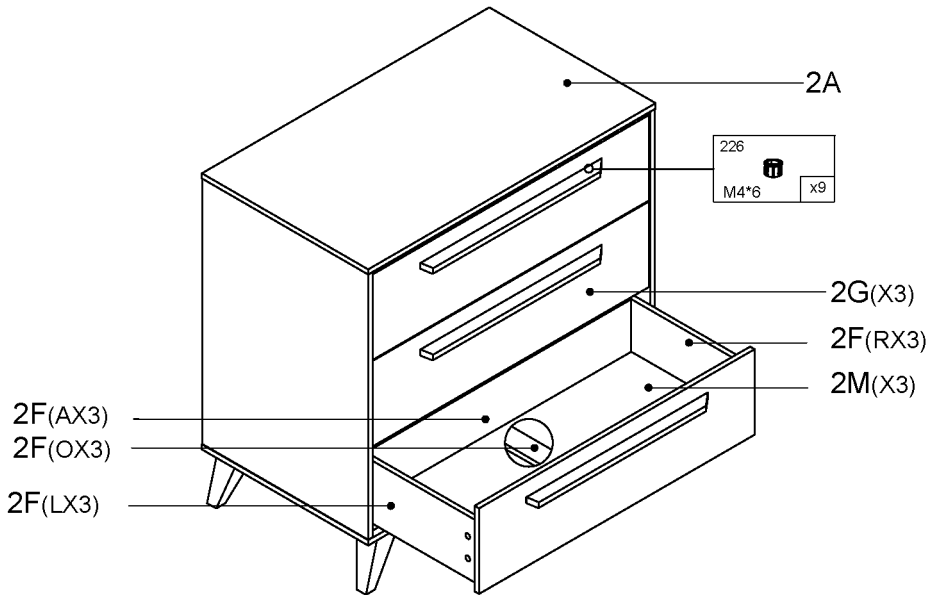

LAZIO ТУМБА

EAN-КОД ИЗДЕЛИЯ: 8435587801801

60 мин.

LAZ 2110: 2A,2C,2G,2H,2J
2M,2U,K1,K2,K4

LAZ 2210: 2F,K3

LAZ 2310: 2E,2K,2L

2K

2L

2J

2E(LX2)
2E(RX2)
K4

1

2U

2

202 Ø8*30 X2	1D 35 MM X2	203 15*10 X2
--------------------	-------------------	--------------------

2C
K3(L)
K3(R)

202 Ø8*30 X4	1D 35 MM X4	203 15*10 X4
--------------------	-------------------	--------------------

4

1D		203	
35 mm	X2	15*10	x2

K1
K2(x2)

1D		203	
35 mm	X4	15*10	X4

2A
2H

1D 35 мм X6	203 15*10 x6	202 Ø8*30 X4
-------------------	--------------------	--------------------

23I 400 мм X3	7C Ø3.4*14 X24
---------------------	----------------------

1D 35 MM X18	203 15*10 X18	11 4*40 X18	16E M4*20 X9	47X 600 MM X3	202 Ø8*30 X6
--------------------	---------------------	-------------------	--------------------	---------------------	--------------------