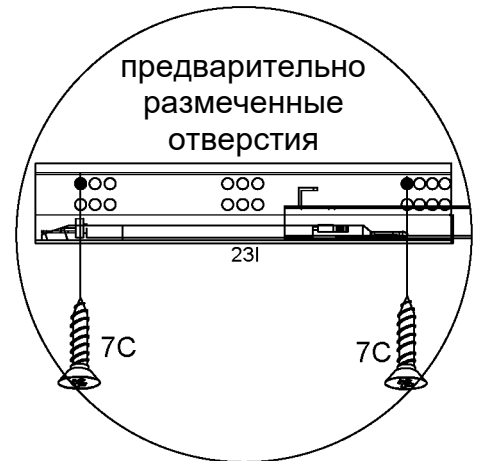

2J

2E(LX2)
2E(RX2)
K4

1

2U

2

202 Ø8*30 X2	1D 35 MM X2	203 15*10 X2
--------------------	-------------------	--------------------

2C
K3(L)
K3(R)

202 Ø8*30 X4	1D 35 MM X4	203 15*10 X4
--------------------	-------------------	--------------------

4

1D		203	
35 mm	X2	15*10	x2

K1
K2(x2)

1D		203	
35 mm	X4	15*10	X4

2A
2H

1D 35 мм X6	203 15*10 x6	202 Ø8*30 X4
-------------------	--------------------	--------------------

23I 400 мм X3	7C Ø3.4*14 X24
---------------------	----------------------

1D 35 MM X18	203 15*10 X18	11 4*40 X18	16E M4*20 X9	47X 600 MM X3	202 Ø8*30 X6
--------------------	---------------------	-------------------	--------------------	---------------------	--------------------

- 2F(A)X3
- 2F(L)X3
- 2F(R)X3
- 2F(O)X3
- 2G(X3)
- 2M(X3)

10

11

12

EAN-КОД ИЗДЕЛИЯ: 8435587801887

Устойчивость и прочность этого изделия всесторонне проверены.

Тем не менее, внимательно следите за поведением ребенка: запрещается залезать на изделие или висеть на нем. Это может быть опасно, особенно когда открыты ящики и дверцы. Для максимальной безопасности вашего ребенка необходимо установить входящие в комплект ремни безопасности в соответствии с инструкцией по сборке.