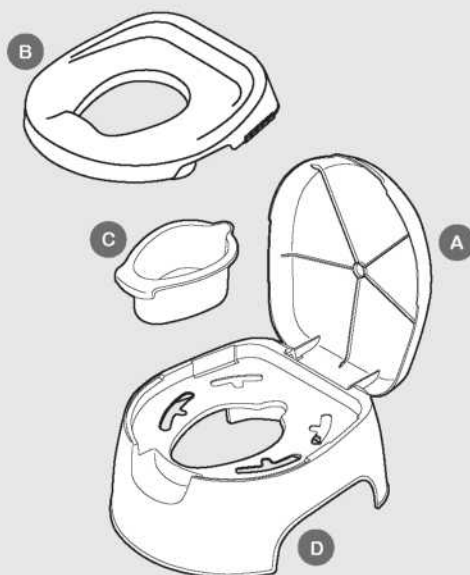

Максимальный вес: 23 кг. Храните мелкие детали вне зоны доступа детей.

Горшок «Тренируйся со мной 3 в 1»™

РУКОВОДСТВО ПОЛЬЗОВАТЕЛЯ

Этот удобный, универсальный тренировочный горшок и подставка помогает вашему ребенку перейти к использованию туалета и раковины для взрослых.

Комплектация

- А крышка/подставка
- В сиденье горшка
- С горшок
- Д база

режим горшка

1

Поместите горшок на ровную плоскую поверхность.

**Откройте крышку.
Хорошо усадите ребенка на сиденье горшка**

2

2