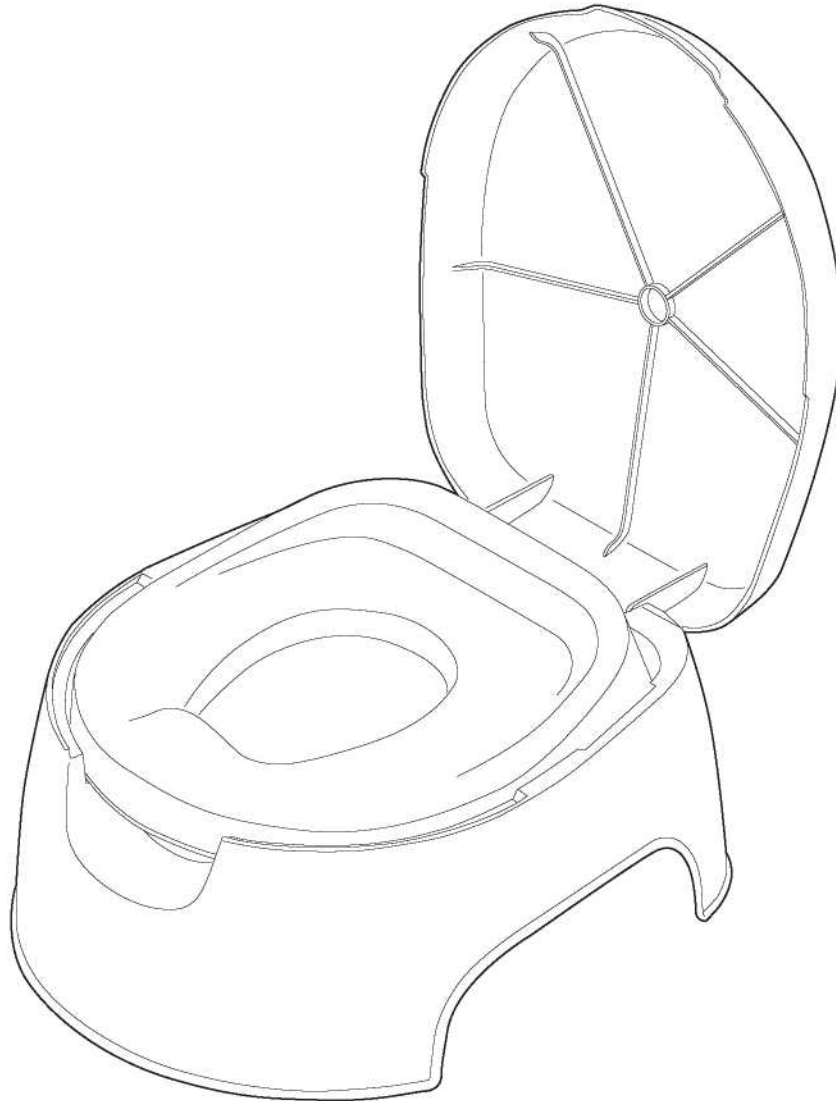

Максимальный вес: 23 кг. Храните мелкие детали вне зоны доступа детей.

Горшок «Тренируйся со мной 3 в 1»™

РУКОВОДСТВО ПОЛЬЗОВАТЕЛЯ

Этот удобный, универсальный тренировочный горшок и подставка помогает вашему ребенку перейти к использованию туалета и раковины для взрослых.

Комплектация

- А крышка/подставка
- В сиденье горшка
- С горшок
- Д база

режим горшка

1

Поместите горшок на ровную плоскую поверхность.

**Откройте крышку.
Хорошо усадите ребенка на сиденье горшка**

2

2