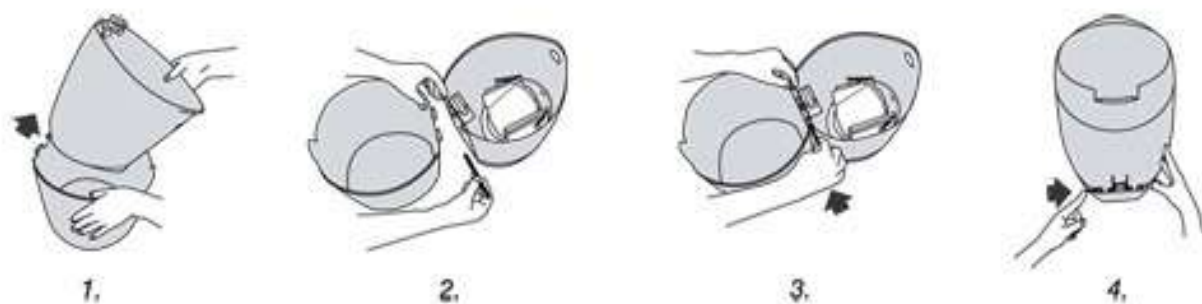

Сборка накопителя подгузников Angelcare:

Использование накопителя подгузников Angelcare:

1. Подготовка специальной кассеты.
2. Установка кассеты в накопитель.
3. Утилизация подгузников с помощью накопителя.
4. Очищение накопителя от подгузников.