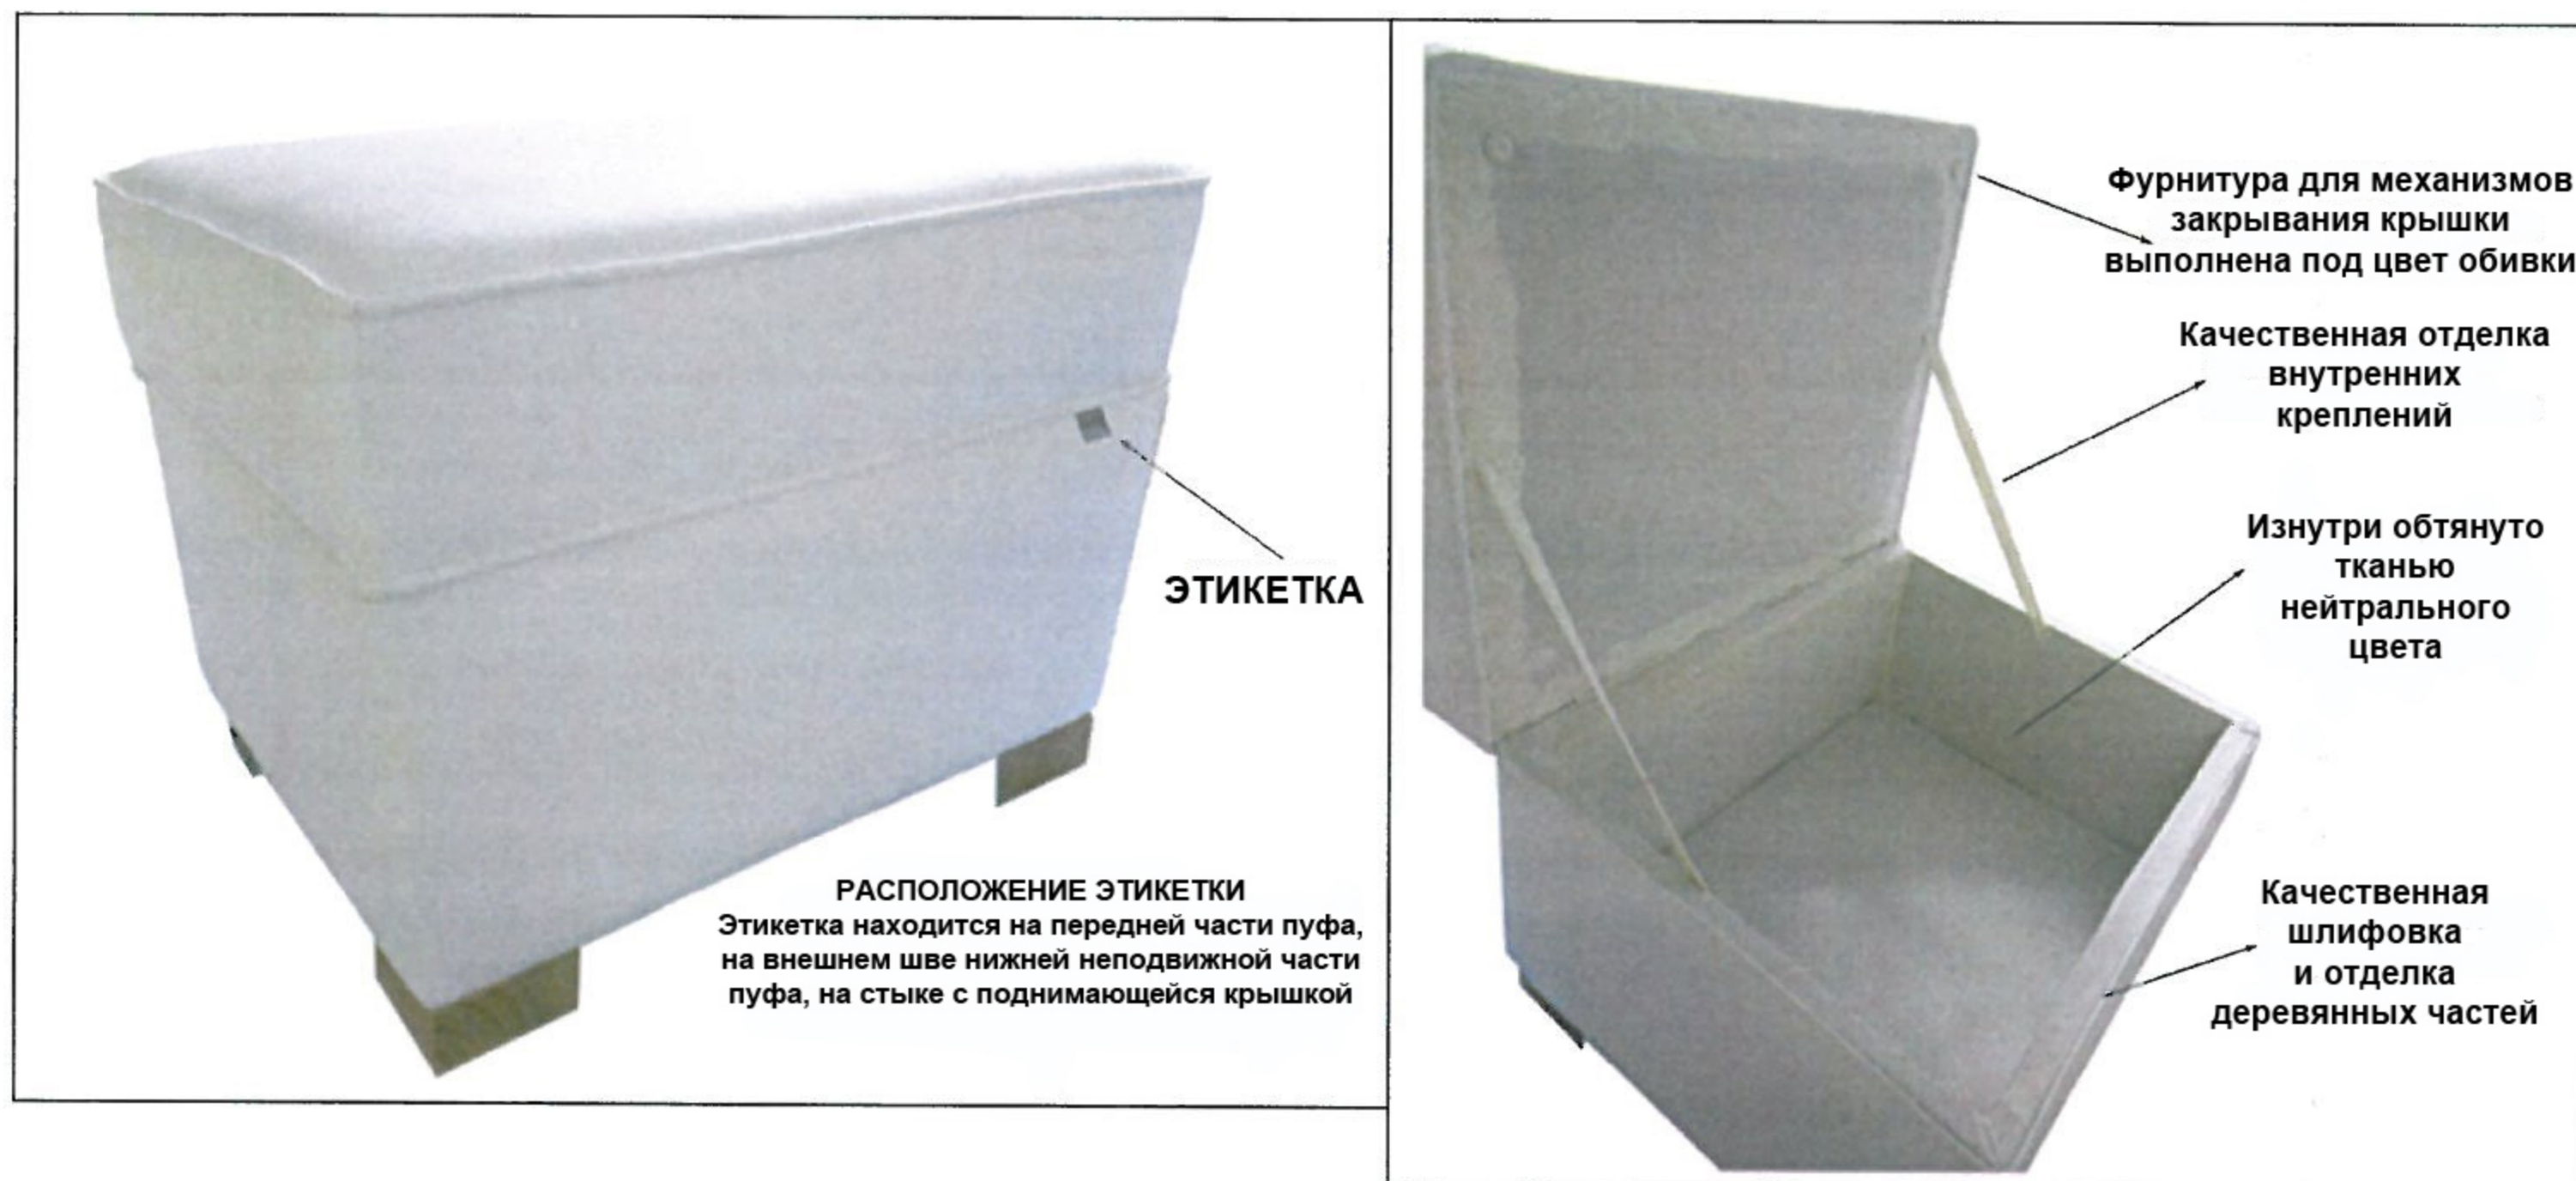

MICUNA

Информация о продукте

ПРОДУКТ: ПУФ С ЯЩИКОМ

БРЕНД: MICUNA

МАТЕРИАЛЫ: ТКАНЬ/ИСКУССТВЕННАЯ КОЖА/ДЕРЕВО

Размеры:

СПЕЦИФИКАЦИИ

A	(ШхГхВ) 52x42x50 см	с ножками
B		
ЦВЕТА	Размеры закрытого пуфика: 	
Однотонный коричневый Однотонный кремовый Однотонный серый Синяя полоска Розовая полоска Бежевая полоска Серая полоска Белая кожа Серая кожа Бежевая кожа Голубая кожа Розовая кожа Noneusomb Белый Noneusomb Серый Noneusomb Бежевый Noneusomb Розовый Noneusomb Голубой		

Изделие: пуф с ящиком

МАТЕРИАЛЫ

Каркас сиденья: массив сосны с покрытием пенополиуретаном высокой плотности 20 кг/куб.м.

Подушка сиденья: 100% пенополиуретан плотностью 30 кг/куб.м

Ножки: 100% массив сосны

Обивка однотонная: 100% хлопок

Обивка в полоску: 50% хлопок / 50% полиэстер

Обивка из искусственной кожи: 100% ПВХ

Обивка Noneusomb: 48% хлопок / 52% полиэстер

Внешние размеры: 52x42x40 см

Расцветки ножек: Белый, Натуральный, Шоколад