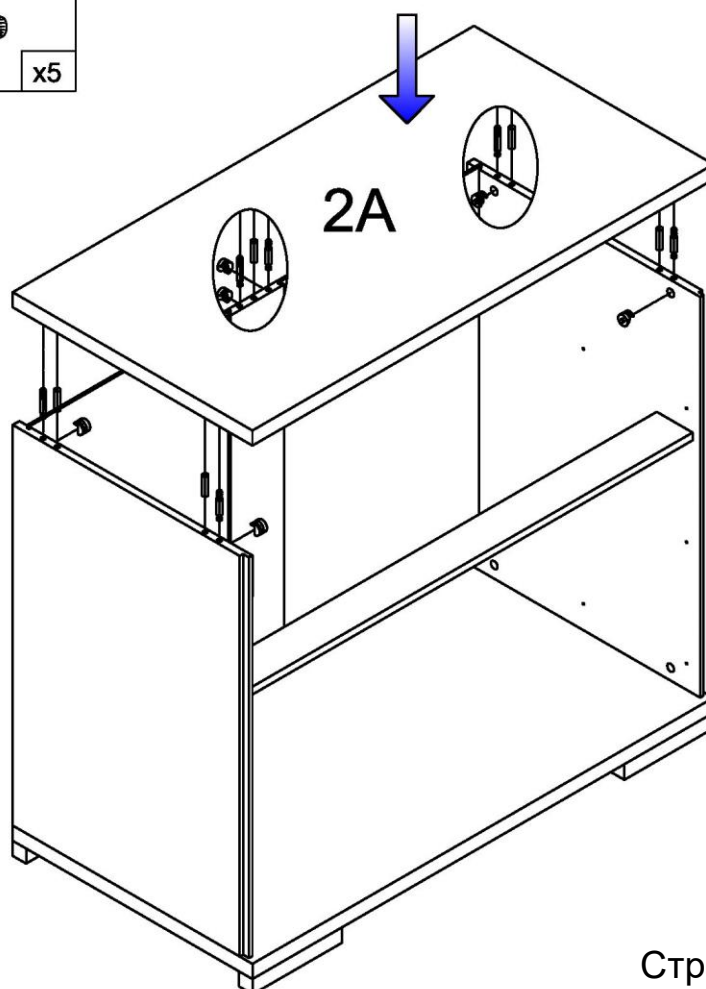

SICILIA ТУМБА

EAN-КОД ИЗДЕЛИЯ: 8435587801917

60 мин.

SIC2101: 2A,2G,2H,K1

SIC2201: 2E,2M,K2,K3,K4

SIC2301: 2F,2K,2L

2K

2L

2A

6

- 2F(LX3)
- 2F(RX3)
- 2F(AX3)
- 2M(X3)
- 2F(OX3)
- 2G(X3)

10

11

Ремни безопасности

RU

Устойчивость и прочность этого изделия всесторонне проверены. Тем не менее, внимательно следите за поведением ребенка: запрещается залезать на изделие или висеть на нем. Это может быть опасно, особенно когда открыты ящики и дверцы. Для максимальной безопасности вашего ребенка необходимо установить входящие в комплект ремни безопасности в соответствии с инструкцией по сборке.

1 ▷

2 ▷

3 ▷

SICILIA ПЕЛЕНАЛЬНАЯ ДОСКА

SIC6101: 6A,6B,6C,6D,6K

EAN-КОД ИЗДЕЛИЯ: 8435587801870

10 мин.

6A(L)