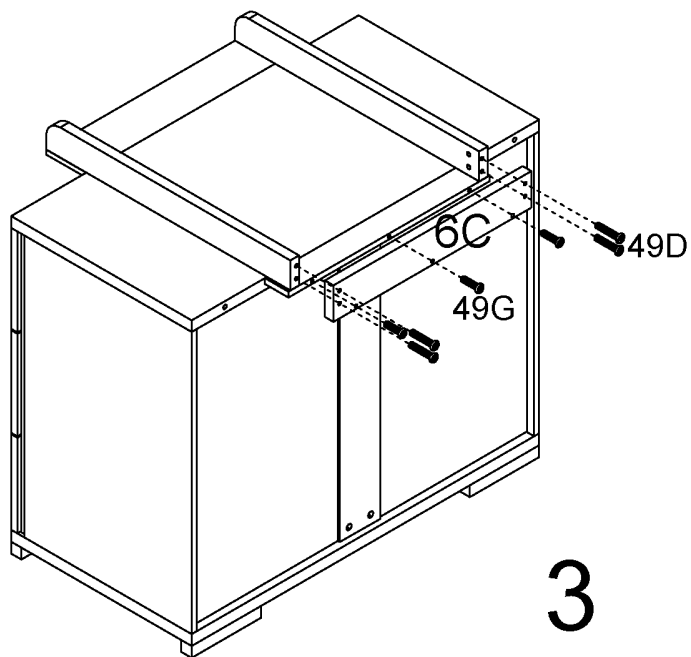

49G M6*40	X3	49D M6*60	X4	6A M4	x1

6C

49G M6*40	X3	49D M6*60	X4	6A M4	x1

6C