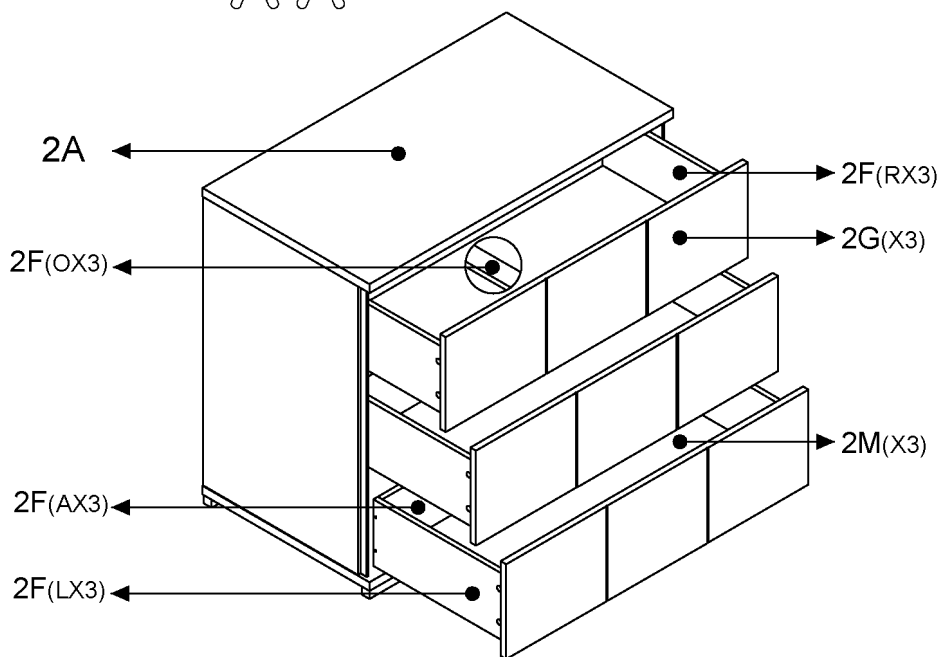

SICILIA ТУМБА

EAN-КОД ИЗДЕЛИЯ: 8435587801917

60 мин.

SIC2101: 2A,2G,2H,K1

SIC2201: 2E,2M,K2,K3,K4

SIC2301: 2F,2K,2L

2K

2L

2A

6

- 2F(LX3)
- 2F(RX3)
- 2F(AX3)
- 2M(X3)
- 2F(OX3)
- 2G(X3)

10

11

Ремни безопасности

RU

Устойчивость и прочность этого изделия всесторонне проверены. Тем не менее, внимательно следите за поведением ребенка: запрещается залезать на изделие или висеть на нем. Это может быть опасно, особенно когда открыты ящики и дверцы. Для максимальной безопасности вашего ребенка необходимо установить входящие в комплект ремни безопасности в соответствии с инструкцией по сборке.

1 ▷

2 ▷

3 ▷

SICILIA ПЕЛЕНАЛЬНАЯ ДОСКА

SIC6101: 6A,6B,6C,6D,6K

EAN-КОД ИЗДЕЛИЯ: 8435587801870

10 мин.

6A(L)