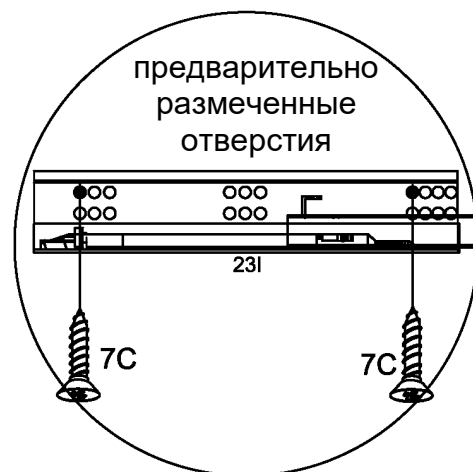

SICILIA ТУМБА

EAN-КОД ИЗДЕЛИЯ: 8435587801917

60 мин.

SIC2101: 2A,2G,2H,K1

SIC2201: 2E,2M,K2,K3,K4

SIC2301: 2F,2K,2L

2K

2L

2E (X4)
K4

1

2H
K3(R)
K3(L)

2

3

4

K2(x2)

5

2A

6

- 2F(LX3)
- 2F(RX3)
- 2F(AX3)
- 2M(X3)
- 2F(OX3)
- 2G(X3)

10

11

Ремни безопасности

RU

Устойчивость и прочность этого изделия всесторонне проверены. Тем не менее, внимательно следите за поведением ребенка: запрещается залезать на изделие или висеть на нем. Это может быть опасно, особенно когда открыты ящики и дверцы. Для максимальной безопасности вашего ребенка необходимо установить входящие в комплект ремни безопасности в соответствии с инструкцией по сборке.