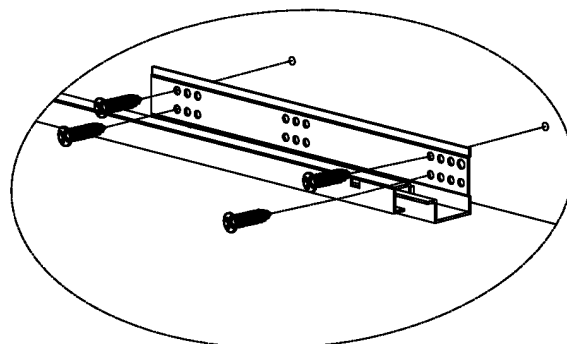

SICILIA ТУМБА

EAN-КОД ИЗДЕЛИЯ: 8435587801917

60 мин.

SIC2101: 2A,2G,2H,K1

SIC2201: 2E,2M,K2,K3,K4

SIC2301: 2F,2K,2L

2K

2L

2E (X4)
K4

1

2H
K3(R)
K3(L)

2

3

4

K2(x2)

5

2A

6

- 2F(LX3)
- 2F(RX3)
- 2F(AX3)
- 2M(X3)
- 2F(OX3)
- 2G(X3)

10

11

Ремни безопасности

RU

Устойчивость и прочность этого изделия всесторонне проверены. Тем не менее, внимательно следите за поведением ребенка: запрещается залезать на изделие или висеть на нем. Это может быть опасно, особенно когда открыты ящики и дверцы. Для максимальной безопасности вашего ребенка необходимо установить входящие в комплект ремни безопасности в соответствии с инструкцией по сборке.

1 ▷

2 ▷

3 ▷

SICILIA ПЕЛЕНАЛЬНАЯ ДОСКА

SIC6101: 6A,6B,6C,6D,6K

EAN-КОД ИЗДЕЛИЯ: 8435587801870

10 мин.

6A(L)