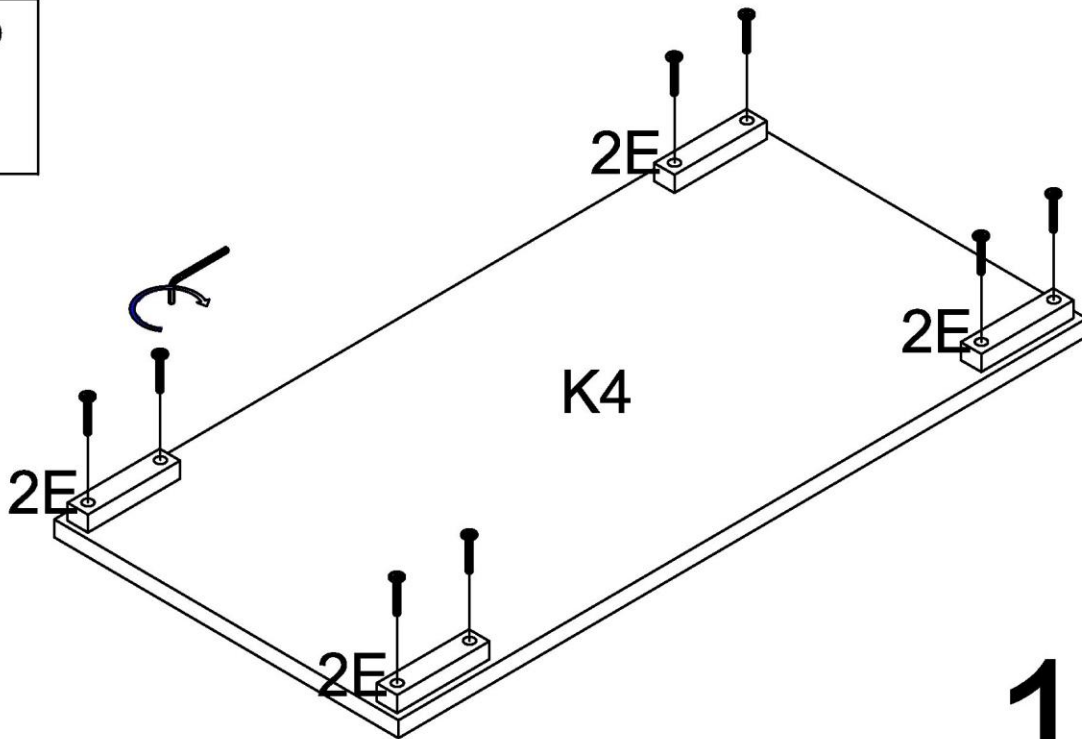

2E (X4)
K4

1

2H
K3(R)
K3(L)

2