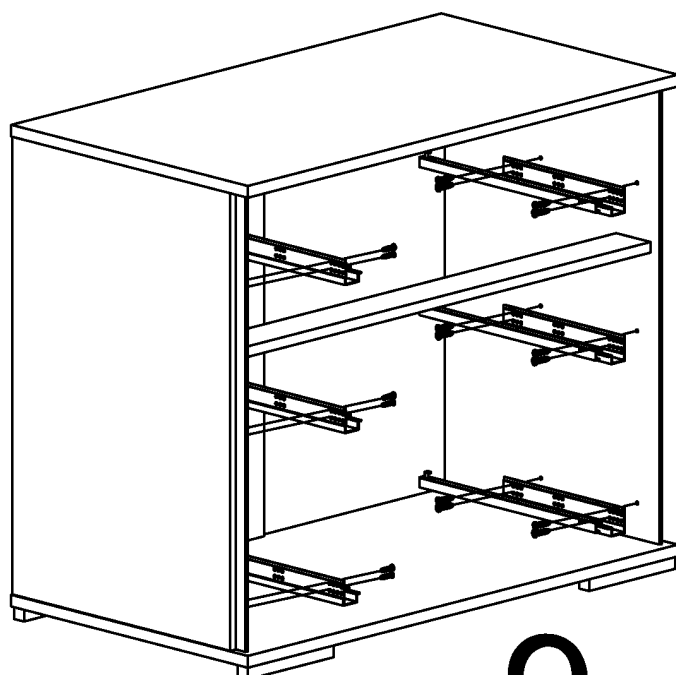

SICILIA ТУМБА

EAN-КОД ИЗДЕЛИЯ: 8435587801917

60 мин.

SIC2101: 2A,2G,2H,K1

SIC2201: 2E,2M,K2,K3,K4

SIC2301: 2F,2K,2L

2K

2L

2A

6

- 2F(LX3)
- 2F(RX3)
- 2F(AX3)
- 2M(X3)
- 2F(OX3)
- 2G(X3)

10

11

Ремни безопасности

RU

Устойчивость и прочность этого изделия всесторонне проверены. Тем не менее, внимательно следите за поведением ребенка: запрещается залезать на изделие или висеть на нем. Это может быть опасно, особенно когда открыты ящики и дверцы. Для максимальной безопасности вашего ребенка необходимо установить входящие в комплект ремни безопасности в соответствии с инструкцией по сборке.