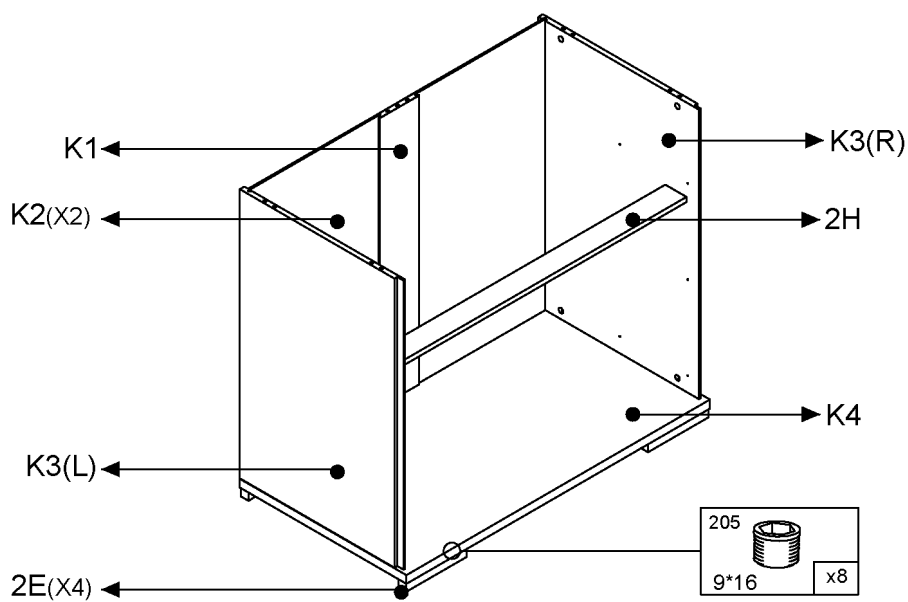

SICILIA ТУМБА

EAN-КОД ИЗДЕЛИЯ: 8435587801917

60 мин.

SIC2101: 2A,2G,2H,K1

SIC2201: 2E,2M,K2,K3,K4

SIC2301: 2F,2K,2L

2K

2L

2A

6

- 2F(LX3)
- 2F(RX3)
- 2F(AX3)
- 2M(X3)
- 2F(OX3)
- 2G(X3)

10

11

Ремни безопасности

RU

Устойчивость и прочность этого изделия всесторонне проверены. Тем не менее, внимательно следите за поведением ребенка: запрещается залезать на изделие или висеть на нем. Это может быть опасно, особенно когда открыты ящики и дверцы. Для максимальной безопасности вашего ребенка необходимо установить входящие в комплект ремни безопасности в соответствии с инструкцией по сборке.

1 ▷

2 ▷

3 ▷

SICILIA ПЕЛЕНАЛЬНАЯ ДОСКА

SIC6101: 6A,6B,6C,6D,6K

EAN-КОД ИЗДЕЛИЯ: 8435587801870

10 мин.

6A(L)