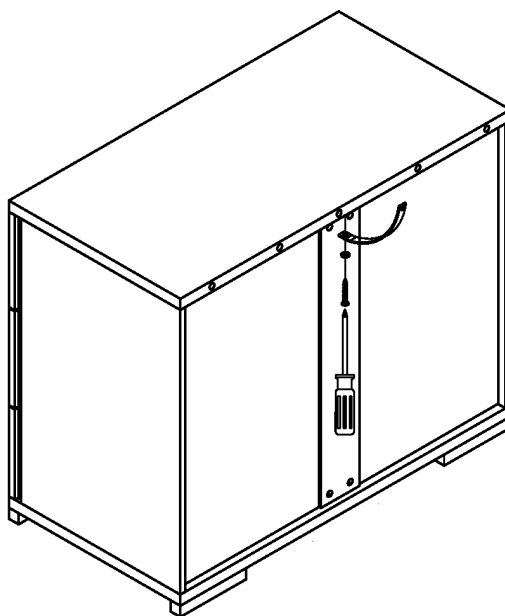

SICILIA ТУМБА

EAN-КОД ИЗДЕЛИЯ: 8435587801917

60 мин.

SIC2101: 2A,2G,2H,K1

SIC2201: 2E,2M,K2,K3,K4

SIC2301: 2F,2K,2L

2K

2L

2A

6

- 2F(LX3)
- 2F(RX3)
- 2F(AX3)
- 2M(X3)
- 2F(OX3)
- 2G(X3)

10

11

Ремни безопасности

RU

Устойчивость и прочность этого изделия всесторонне проверены. Тем не менее, внимательно следите за поведением ребенка: запрещается залезать на изделие или висеть на нем. Это может быть опасно, особенно когда открыты ящики и дверцы. Для максимальной безопасности вашего ребенка необходимо установить входящие в комплект ремни безопасности в соответствии с инструкцией по сборке.

1 ▷

2 ▷

3 ▷

SICILIA ПЕЛЕНАЛЬНАЯ ДОСКА

SIC6101: 6A,6B,6C,6D,6K

EAN-КОД ИЗДЕЛИЯ: 8435587801870

10 мин.

6A(L)