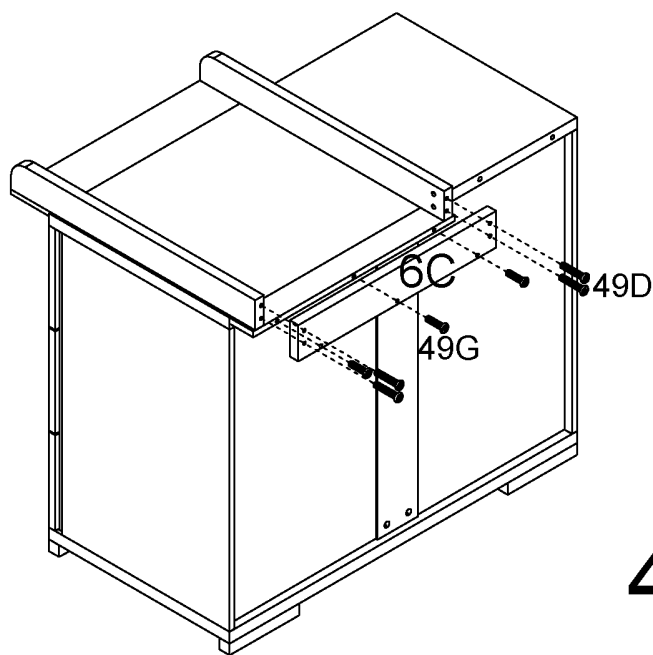

49G M6*40	X3	49D M6*60	X4	6A M4	x1

6C

49G M6*40	X3	49D M6*60	X4	6A M4	x1

6C