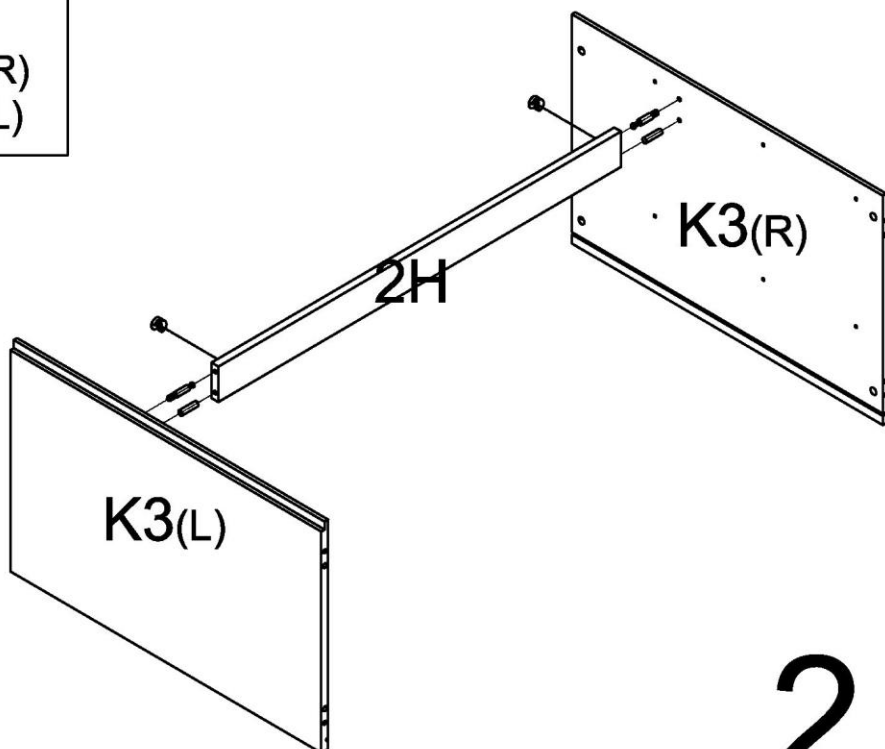

1

2H
K3(R)
K3(L)

2