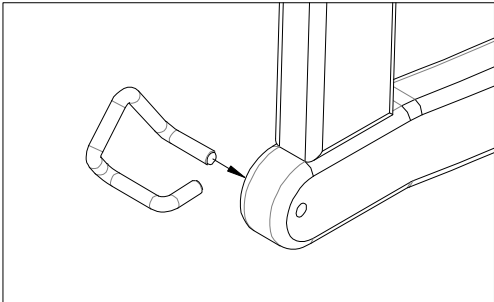

ИНСТРУКЦИЯ ПО СБОРКЕ

КОЛЫБЕЛЬ **CROWN**

ФУРНИТУРА

A	СТЯЖКА М6х50  8 шт	B	ДЮБЕЛЬ 8х32  4 шт	C  2 шт	
D	КОЛЕСО С БЛОКИРТОМ  2 шт	E	КОЛЕСО БЕЗ БЛОКИРАТОРА  2 шт	F	Ключ 4  1 шт

СПИСОК ЭЛЕМЕНТОВ

1	 1 шт	2	 1 шт
3	 2 шт	4	 1 шт

ШАГ 1

ШАГ 2

ШАГ 3

ШАГ 4

ШАГ 5