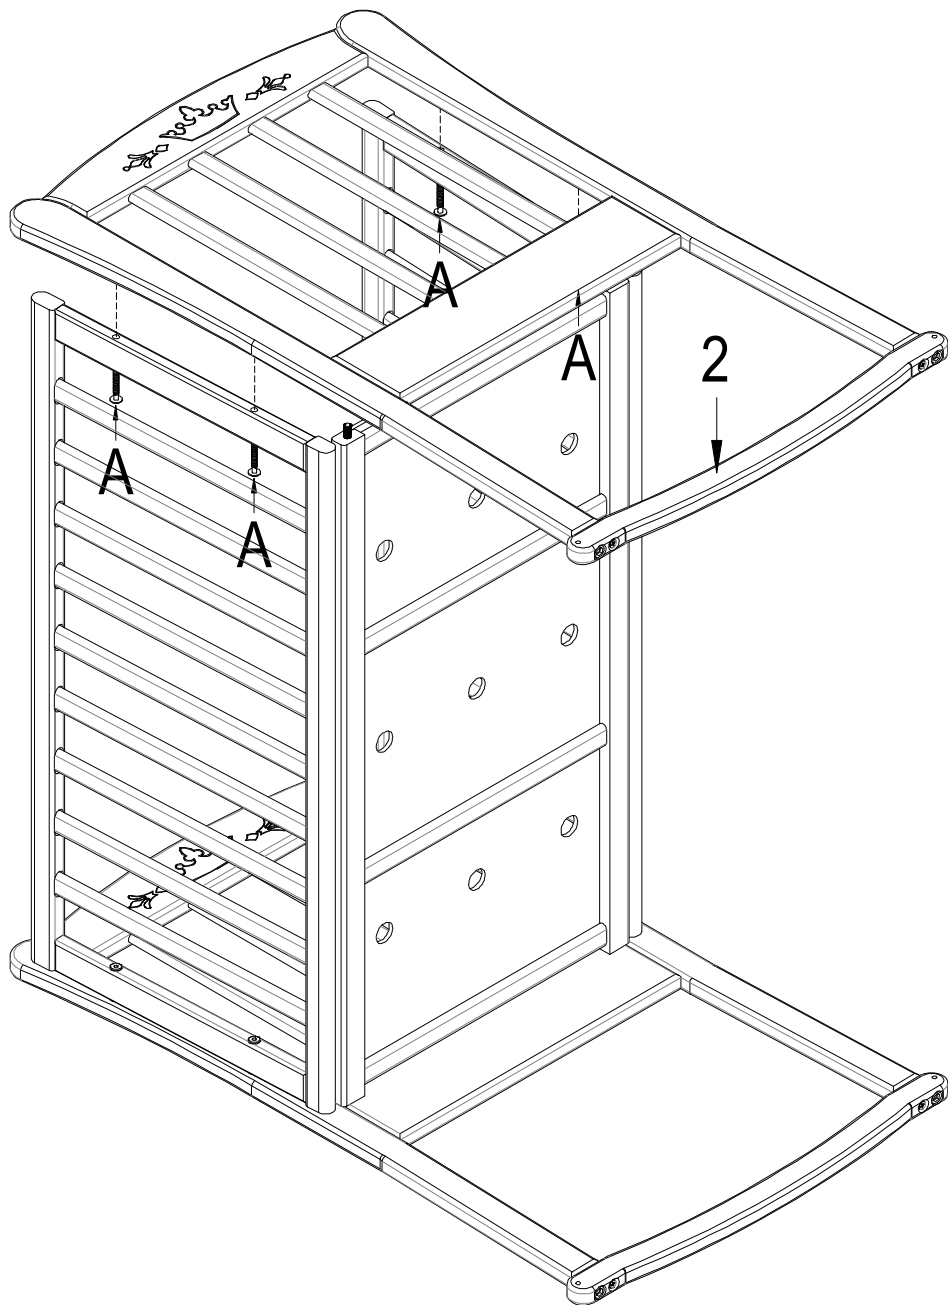

ИНСТРУКЦИЯ ПО СБОРКЕ

КОЛЫБЕЛЬ **CROWN**

ФУРНИТУРА

A	СТЯЖКА М6х50  8 шт	B	ДЮБЕЛЬ 8х32  4 шт	C  2 шт	
D	КОЛЕСО С БЛОКИРТОМ  2 шт	E	КОЛЕСО БЕЗ БЛОКИРАТОРА  2 шт	F	Ключ 4  1 шт

СПИСОК ЭЛЕМЕНТОВ

1	 1 шт	2	 1 шт
3	 2 шт	4	 1 шт

ШАГ 1

ШАГ 2

ШАГ 3

ШАГ 4

ШАГ 5