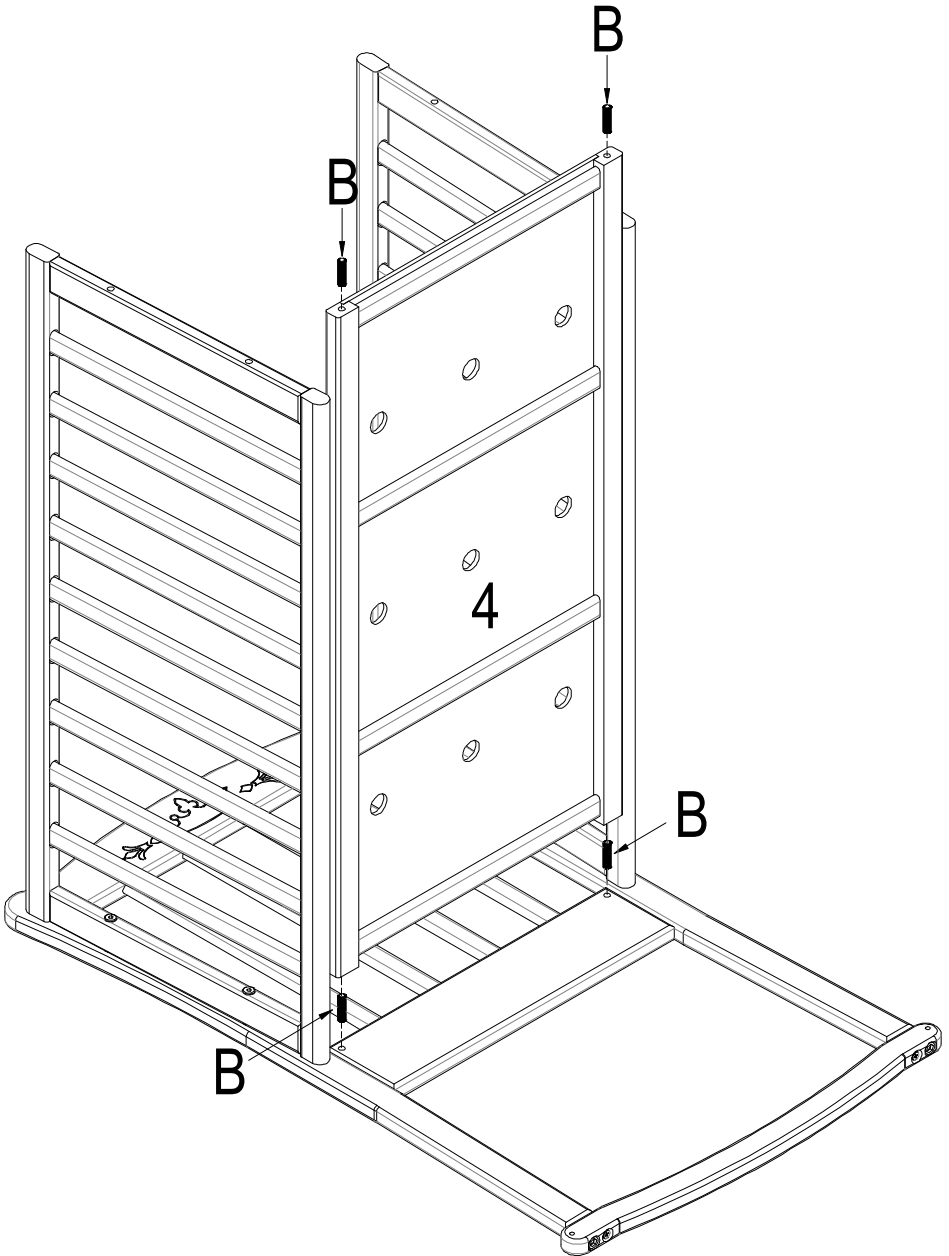

ИНСТРУКЦИЯ ПО СБОРКЕ

КОЛЫБЕЛЬ **CROWN**

ФУРНИТУРА

A	СТЯЖКА М6х50  8 шт	B	ДЮБЕЛЬ 8х32  4 шт	C  2 шт	
D	КОЛЕСО С БЛОКИРТОМ  2 шт	E	КОЛЕСО БЕЗ БЛОКИРАТОРА  2 шт	F	Ключ 4  1 шт

СПИСОК ЭЛЕМЕНТОВ

1	 1 шт	2	 1 шт
3	 2 шт	4	 1 шт

ШАГ 1

ШАГ 2

ШАГ 3

ШАГ 4

ШАГ 5