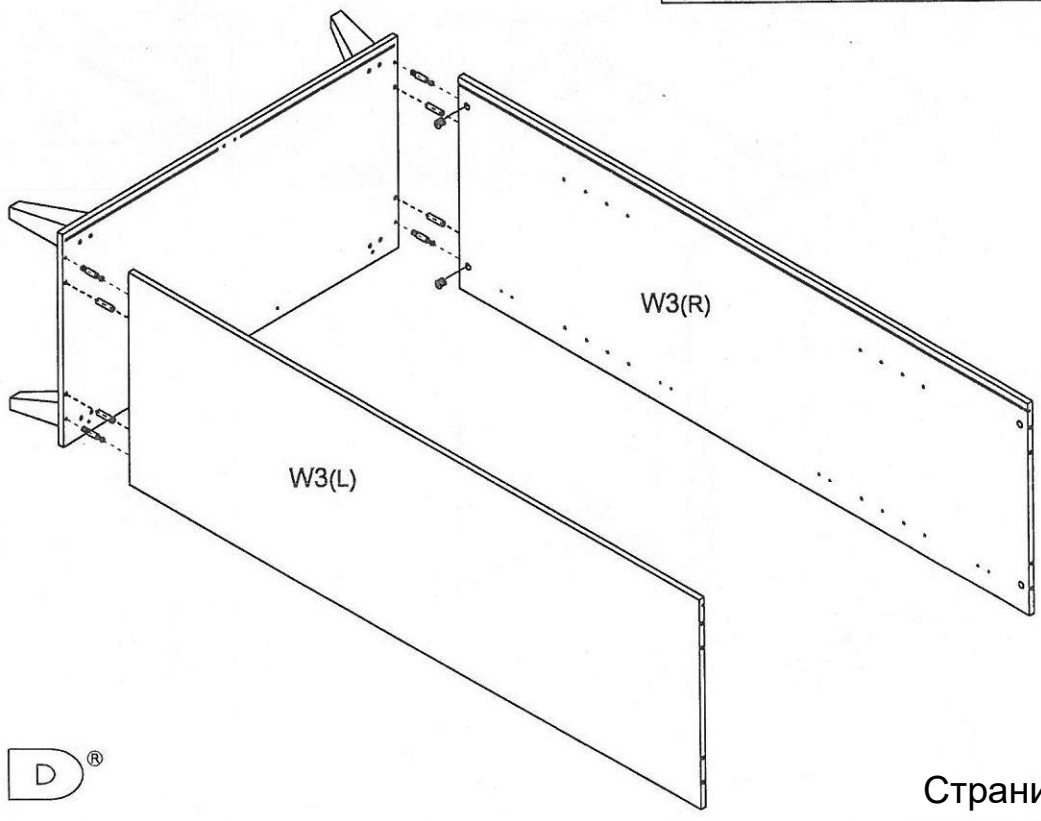

3L

IKiD®

202
Ø8*30
X4

13
M6*48
X8

3E(LX2)
3E(RX2)
W4

1

202
Ø8*30
X4

1D
35 MM
X4

203
15*10
X4

W3(L)
W3(R)

2

W6
W7

W1
W2(x2)

202  Ø8*30 X4	1D  35 мм X14	203  15*10 X14	17  10 мм M6*25 X2	18  перекладина 980 мм X1
---	---	--	---	---

3A
2C(x2)

6

5

7A  Ø4*16	X48	24N  X8	16  M4*22	x6	21  X4	47X  600 MM	X2
--	-----	--	--	----	---	--	----

50  3.5*20	x12
---	-----

Ремни безопасности

RU
Устойчивость и прочность этого изделия всесторонне проверены. Тем не менее, внимательно следите за поведением ребенка: запрещается залезать на изделие или висеть на нем. Это может быть опасно, особенно когда открыты ящики и дверцы. Для максимальной безопасности вашего ребенка необходимо установить входящие в комплект ремни безопасности в соответствии с инструкцией по сборке.