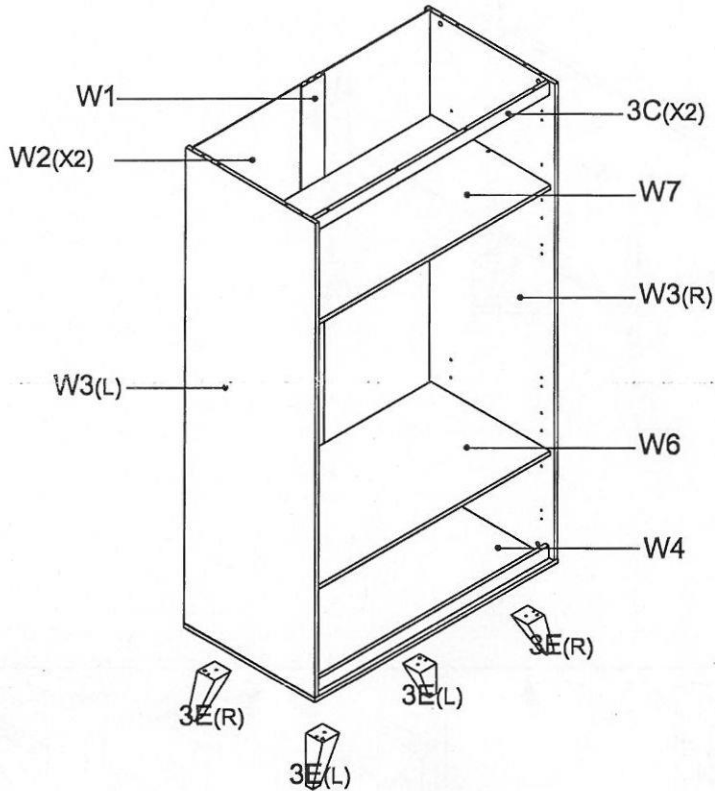

LAZIO GREY

EAN-КОД ИЗДЕЛИЯ: 8435587802273

60 мин.

LAG 3151: 3A,3C,3L,W4,W6,W7

LAG 3251: W1,W2,W3

LAG 3351: 3D

LAG 3451: 3E,3K

3K

3L

IKiD®

202
Ø8*30
X4

13
M6*48
X8

3E(LX2)
3E(RX2)
W4

1

202
Ø8*30
X4

1D
35 MM
X4

203
15*10
X4

W3(L)
W3(R)

2

W6
W7

W1
W2(x2)

202  Ø8*30 X4	1D  35 мм X14	203  15*10 X14	17  10 мм M6*25 X2	18  перекладина 980 мм X1
---	---	--	---	---

3A
2C(x2)

6

5

7A  Ø4*16	X48	24N  X8	16  M4*22	x6	21  X4	47X  600 MM	X2
--	-----	--	--	----	---	--	----

50  3.5*20	x12
---	-----

Ремни безопасности

RU
Устойчивость и прочность этого изделия всесторонне проверены. Тем не менее, внимательно следите за поведением ребенка: запрещается залезать на изделие или висеть на нем. Это может быть опасно, особенно когда открыты ящики и дверцы. Для максимальной безопасности вашего ребенка необходимо установить входящие в комплект ремни безопасности в соответствии с инструкцией по сборке.