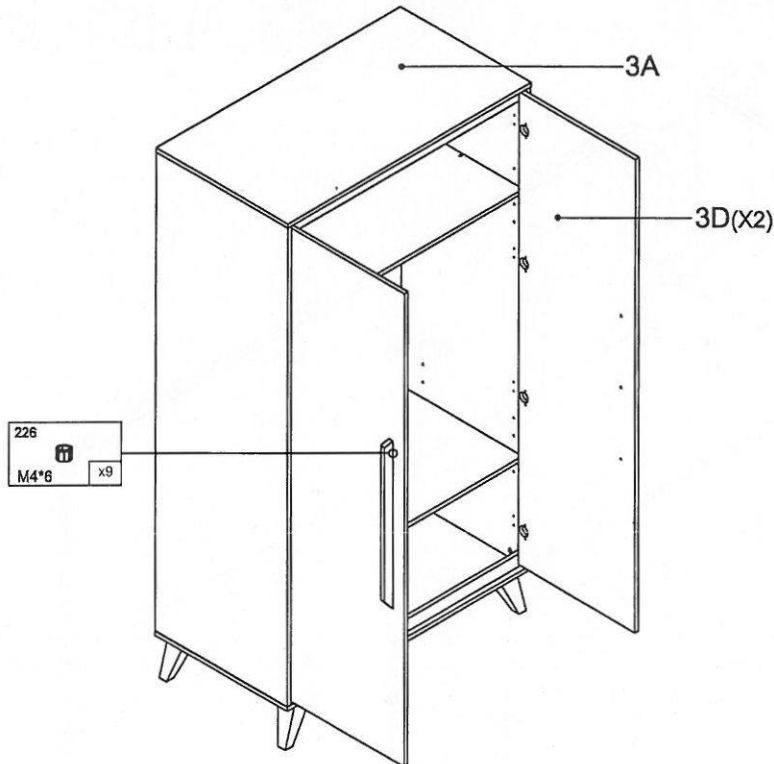

LAZIO GREY

EAN-КОД ИЗДЕЛИЯ: 8435587802273

60 мин.

LAG 3151: 3A,3C,3L,W4,W6,W7

LAG 3251: W1,W2,W3

LAG 3351: 3D

LAG 3451: 3E,3K

3K

3L

IKiD®

202
Ø8*30
X4

13
M6*48
X8

3E(LX2)
3E(RX2)
W4

1

202
Ø8*30
X4

1D
35 MM
X4

203
15*10
X4

W3(L)
W3(R)

2

W6
W7

W1
W2(x2)

202  Ø8*30 X4	1D  35 мм X14	203  15*10 X14	17  10 мм M6*25 X2	18  перекладина 980 мм X1
---	---	--	---	---

3A
2C(x2)

6

5

7A  Ø4*16	X48	24N  X8	16  M4*22	x6	21  X4	47X  600 MM	X2
--	-----	--	--	----	---	--	----

50  3.5*20	x12
---	-----

Ремни безопасности

RU
Устойчивость и прочность этого изделия всесторонне проверены. Тем не менее, внимательно следите за поведением ребенка: запрещается залезать на изделие или висеть на нем. Это может быть опасно, особенно когда открыты ящики и дверцы. Для максимальной безопасности вашего ребенка необходимо установить входящие в комплект ремни безопасности в соответствии с инструкцией по сборке.