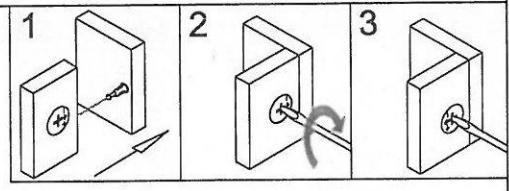

3L

IKiD®

202
Ø8*30
X4

13
M6*48
X8

3E(LX2)
3E(RX2)
W4

1

202
Ø8*30
X4

1D
35 MM
X4

203
15*10
X4

W3(L)
W3(R)

2

W6
W7

W1
W2(x2)

202  Ø8*30 X4	1D  35 мм X14	203  15*10 X14	17  10 мм M6*25 X2	18  перекладина 980 мм X1
---	---	--	---	---

3A
2C(x2)

6

5

7A  Ø4*16	X48	24N  X8	16  M4*22	x6	21  X4	47X  600 MM	X2
--	-----	--	--	----	---	--	----

50  3.5*20	x12
---	-----

Ремни безопасности

RU
Устойчивость и прочность этого изделия всесторонне проверены. Тем не менее, внимательно следите за поведением ребенка: запрещается залезать на изделие или висеть на нем. Это может быть опасно, особенно когда открыты ящики и дверцы. Для максимальной безопасности вашего ребенка необходимо установить входящие в комплект ремни безопасности в соответствии с инструкцией по сборке.