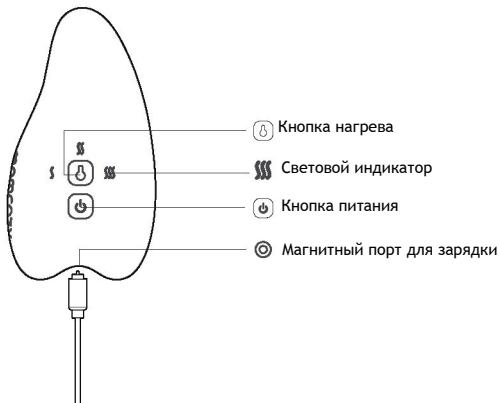

ИНСТРУКЦИЯ ПО ИСПОЛЬЗОВАНИЮ

Не используйте прибор во время зарядки

Кнопка питания:

1. Включите массажёр, нажав и удерживая кнопку питания " " в течение 2 секунд.
2. Кратким нажатием кнопки питания " " можно переключать режимы и интенсивность вибрации..