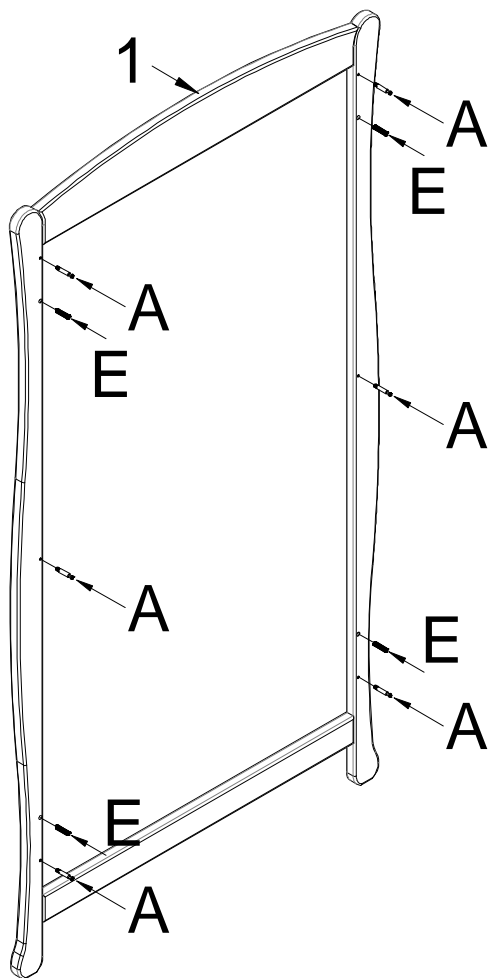

## **ШКАФ CROWN**

**ФУРНИТУРА**

<b>A</b>	ШТОК ЭКСЦЕНТРИКА  16 ШТ	<b>B</b>	ЭКСЦЕНТРИКОВАЯ СТЯЖКА Ø15X14.5  16 ШТ	<b>D</b>	ШУРУП 3.5X16  18 ШТ	<b>E</b>	ШКАНТ 8X32  14 ШТ	<b>G</b>	КЛЮЧ 4  1 ШТ	<b>H</b>	ШУРУП 4 X 25  1 ШТ	<b>J</b>	ПРАВАЯ НАПРАВЛЯЮЩАЯ 400ММ  1 ШТ	<b>K</b>	ЛЕВАЯ НАПРАВЛЯЮЩАЯ 400ММ  1 ШТ	<b>M</b>	ЛЕВАЯ НАПРАВЛЯЮЩАЯ ДЛЯ ЯЩИКА 400ММ  1 ШТ	<b>N</b>	РУЧКА  4 ШТ	<b>P</b>	Винт 40mm  4 ШТ	<b>R</b>	ШТОК ЭКСЦЕНТРИКА  5 ШТ	<b>T</b>	ПЕТЛЯ НА ДВЕРЬ ШКАФА  6 ШТ	<b>U</b>	ОТВЕТНАЯ ПЕТЛЯ НА БОКОВИНУ ШКАФА  6 ШТ	<b>Z</b>	ШУРУП 3X20  1 ШТ	<b>X</b>	ДЕРЖАТЕЛЬ ПЕРЕКЛАДИНЫ  2 ШТ	<b>Y</b>	ПЕРЕКЛАДИНА 793ММ  1 ШТ
----------	--	----------	---	----------	--	----------	--	----------	---	----------	---	----------	--	----------	--	----------	---	----------	--	----------	---	----------	---	----------	---	----------	--	----------	---	----------	--	----------	--

**ПЕРЕЧЕНЬ ЭЛЕМЕНТОВ**

**13****ЛЕВАЯ БОКОВИНА ЯЩИКА****1 шт****14****ПРАВАЯ БОКОВИНА ЯЩИКА****1 шт****15****ЗАДНЯЯ СТЕНКА ЯЩИКА****1 шт**

**ШАГ 3**