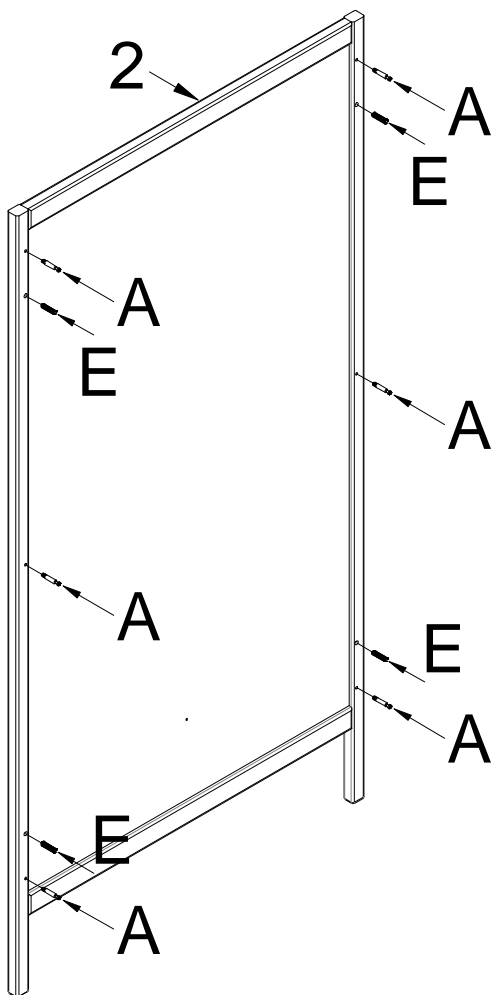

## **ШКАФ CROWN**

**ФУРНИТУРА**

<b>A</b>	ШТОК ЭКСЦЕНТРИКА  16 ШТ	<b>B</b>	ЭКСЦЕНТРИКОВАЯ СТЯЖКА Ø15X14.5  16 ШТ	<b>D</b>	ШУРУП 3.5X16  18 ШТ	<b>E</b>	ШКАНТ 8X32  14 ШТ	<b>G</b>	КЛЮЧ 4  1 ШТ	<b>H</b>	ШУРУП 4 X 25  1 ШТ	<b>J</b>	ПРАВАЯ НАПРАВЛЯЮЩАЯ 400ММ  1 ШТ	<b>K</b>	ЛЕВАЯ НАПРАВЛЯЮЩАЯ 400ММ  1 ШТ	<b>M</b>	ЛЕВАЯ НАПРАВЛЯЮЩАЯ ДЛЯ ЯЩИКА 400ММ  1 ШТ	<b>N</b>	РУЧКА  4 ШТ	<b>P</b>	Винт 40mm  4 ШТ	<b>R</b>	ШТОК ЭКСЦЕНТРИКА  5 ШТ	<b>T</b>	ПЕТЛЯ НА ДВЕРЬ ШКАФА  6 ШТ	<b>U</b>	ОТВЕТНАЯ ПЕТЛЯ НА БОКОВИНУ ШКАФА  6 ШТ	<b>Z</b>	ШУРУП 3X20  1 ШТ	<b>X</b>	ДЕРЖАТЕЛЬ ПЕРЕКЛАДИНЫ  2 ШТ	<b>Y</b>	ПЕРЕКЛАДИНА 793ММ  1 ШТ
----------	--	----------	---	----------	--	----------	--	----------	---	----------	---	----------	--	----------	--	----------	---	----------	--	----------	---	----------	---	----------	---	----------	--	----------	---	----------	--	----------	--

**ПЕРЕЧЕНЬ ЭЛЕМЕНТОВ**

**13****ЛЕВАЯ БОКОВИНА ЯЩИКА****1 шт****14****ПРАВАЯ БОКОВИНА ЯЩИКА****1 шт****15****ЗАДНЯЯ СТЕНКА ЯЩИКА****1 шт**

**ШАГ 3**