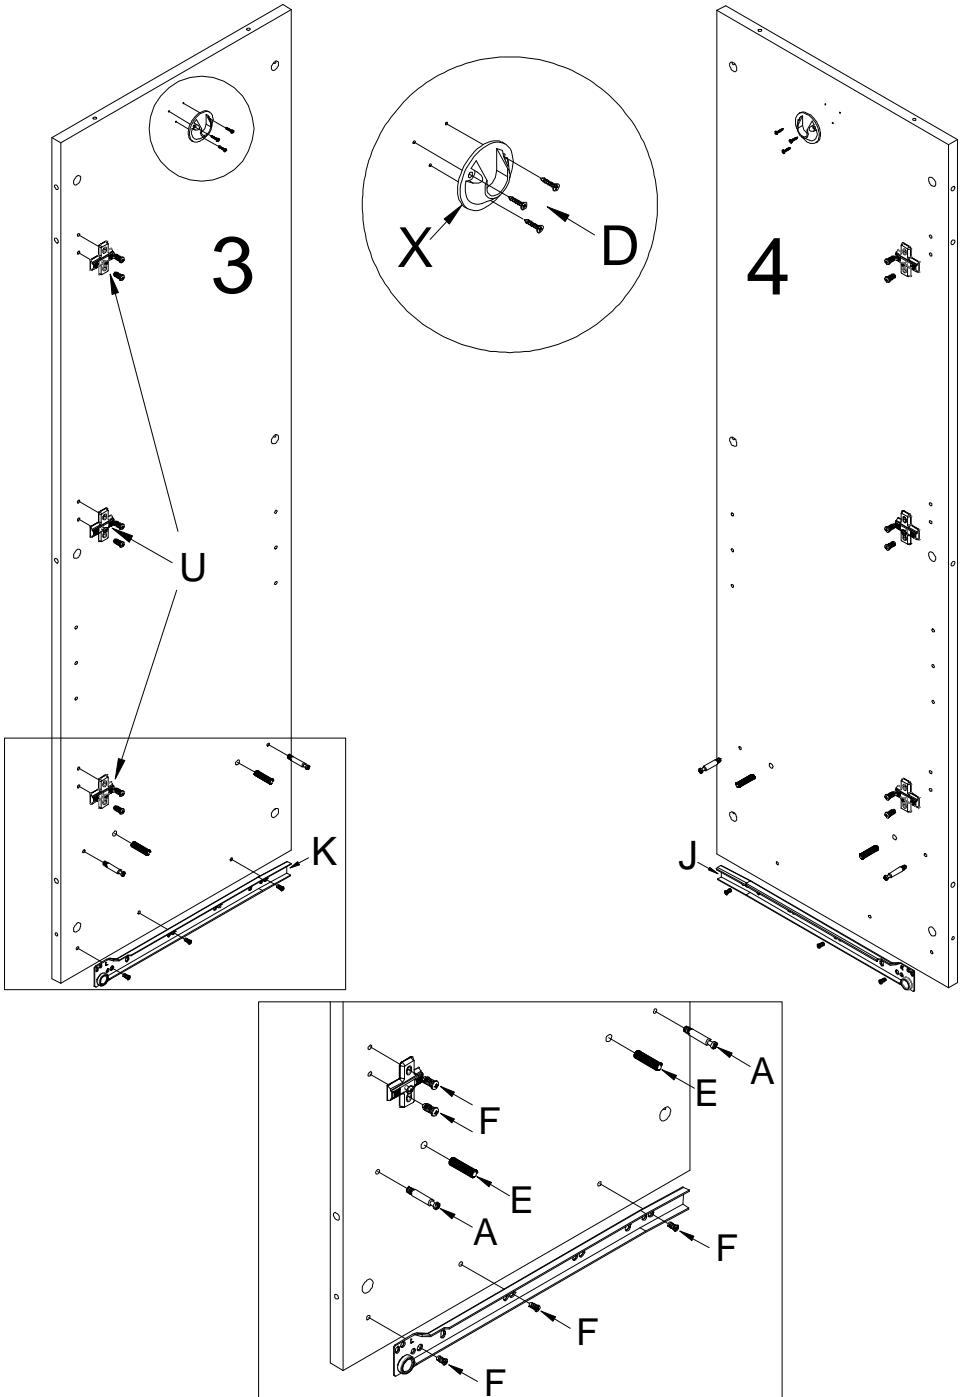

## **ШКАФ CROWN**

**ФУРНИТУРА**

<b>A</b>	ШТОК ЭКСЦЕНТРИКА  16 ШТ	<b>B</b>	ЭКСЦЕНТРИКОВАЯ СТЯЖКА Ø15X14.5  16 ШТ	<b>D</b>	ШУРУП 3.5X16  18 ШТ	<b>E</b>	ШКАНТ 8X32  14 ШТ	<b>G</b>	КЛЮЧ 4  1 ШТ	<b>H</b>	ШУРУП 4 X 25  1 ШТ	<b>J</b>	ПРАВАЯ НАПРАВЛЯЮЩАЯ 400ММ  1 ШТ	<b>K</b>	ЛЕВАЯ НАПРАВЛЯЮЩАЯ 400ММ  1 ШТ	<b>M</b>	ЛЕВАЯ НАПРАВЛЯЮЩАЯ ДЛЯ ЯЩИКА 400ММ  1 ШТ	<b>N</b>	РУЧКА  4 ШТ	<b>P</b>	Винт 40mm  4 ШТ	<b>R</b>	ШТОК ЭКСЦЕНТРИКА  5 ШТ	<b>T</b>	ПЕТЛЯ НА ДВЕРЬ ШКАФА  6 ШТ	<b>U</b>	ОТВЕТНАЯ ПЕТЛЯ НА БОКОВИНУ ШКАФА  6 ШТ	<b>Z</b>	ШУРУП 3X20  1 ШТ	<b>X</b>	ДЕРЖАТЕЛЬ ПЕРЕКЛАДИНЫ  2 ШТ	<b>Y</b>	ПЕРЕКЛАДИНА 793ММ  1 ШТ
----------	--	----------	---	----------	--	----------	--	----------	---	----------	---	----------	--	----------	--	----------	---	----------	--	----------	---	----------	---	----------	---	----------	--	----------	---	----------	--	----------	--

**ПЕРЕЧЕНЬ ЭЛЕМЕНТОВ**

**13****ЛЕВАЯ БОКОВИНА ЯЩИКА****1 шт****14****ПРАВАЯ БОКОВИНА ЯЩИКА****1 шт****15****ЗАДНЯЯ СТЕНКА ЯЩИКА****1 шт**

**ШАГ 3**