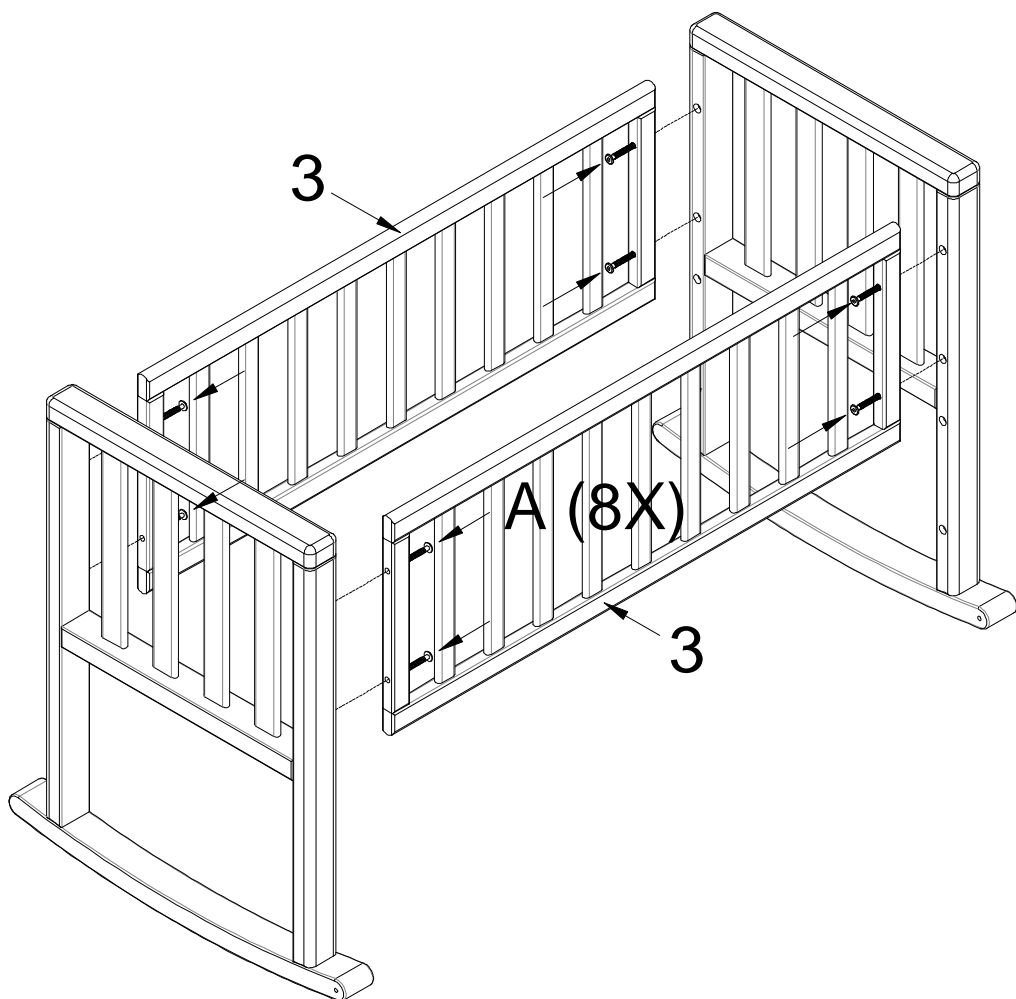

ИНСТРУКЦИЯ ПО СБОРКЕ

CRADLE

ФУРНИТУРА

A СТЯЖКА М6Х50  8 ШТ	B ВИНТ 70ММ  4 ШТ	C  2 ШТ
D СТЯЖКА М6Х15  8 ШТ	E Ключ 4  1 ШТ	

СПИСОК ЭЛЕМЕНТОВ

1  2 ШТ	2  2 ШТ	3  2 ШТ
4  1 ШТ		

ШАГ 3

ШАГ 4