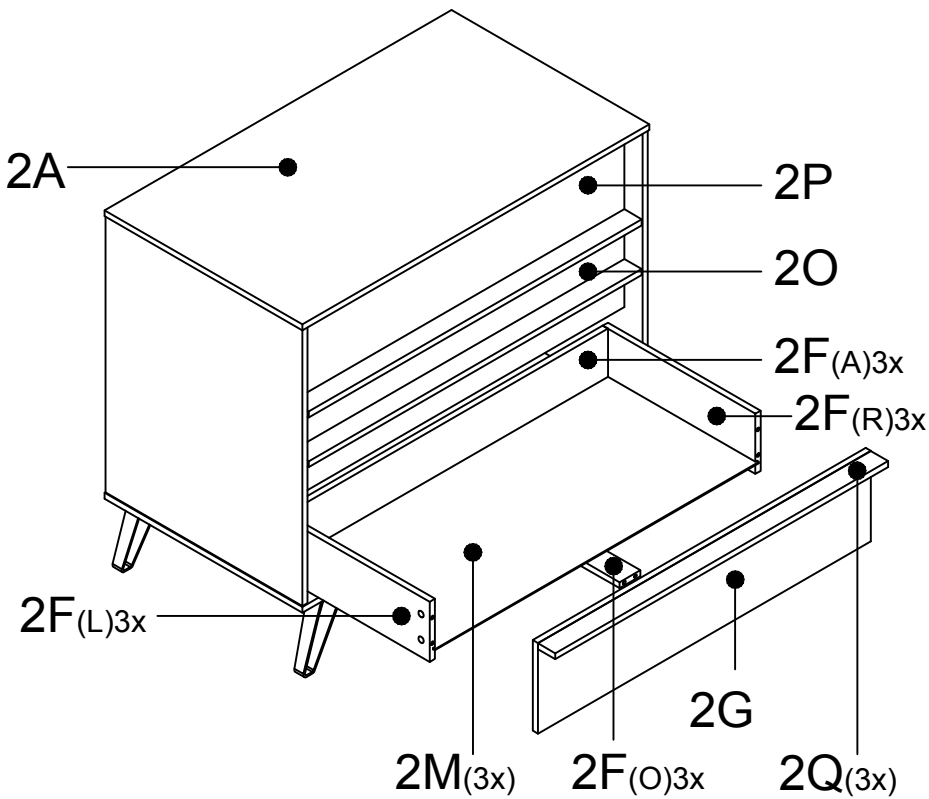

TRIESTE CÓMODA

CODIGO EAN PRODUCTO TERMINADO: 8435587803584

60 min. ▶

TRI2149: 2A,K4,2G,2Q,2M,
2F(A),2C,2H,2O,2P
TRI2249: K3,K2,K1,2F(L),2F(R),
2F(O),2K,2L,2E

2K

1D Ø15 35mm 38x	203 15*10 38x
37 3.5*16 1x	50 3.5*20 8x
7C M3.5*14 24x	55 M6*16 16x
202 8*30 10x	6A 1x
16B M4*25 12x	11 M4*40 18x

1D		203		202		
Ø15	35mm	4x	15*10	4x	8*30	2x

K3(L)
K3(R)
2H
2C

2

1D Ø15 35mm 6x	203 15*10 6x	202 8*30 4x
-------------------------	--------------------	-------------------

K2(2x)
K1

3

1D Ø15 35mm 10x	203 15*10 10x	202 8*30 4x
--------------------------	---------------------	-------------------