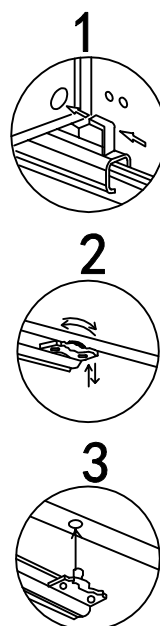

TRIESTE CÓMODA

CODIGO EAN PRODUCTO TERMINADO: 8435587803584

60 min. ▶

TRI2149: 2A,K4,2G,2Q,2M,
2F(A),2C,2H,2O,2P
TRI2249: K3,K2,K1,2F(L),2F(R),
2F(O),2K,2L,2E

2K

1D Ø15 35mm 38x	203 15*10 38x
37 3.5*16 1x	50 3.5*20 8x
7C M3.5*14 24x	55 M6*16 16x
202 8*30 10x	6A 1x
16B M4*25 12x	11 M4*40 18x

1D		203		202		
Ø15	35mm	4x	15*10	4x	8*30	2x

K3(L)
K3(R)
2H
2C

2

1D Ø15 35mm 6x	203 15*10 6x	202 8*30 4x
-------------------------	--------------------	-------------------

K2(2x)
K1

3

1D Ø15 35mm 10x	203 15*10 10x	202 8*30 4x
--------------------------	---------------------	-------------------

2A

4

22E	7C
	
450mm	M3.5*14
3x	24x

5

1D	203	11	16B
			
Ø15	15*10	M4*40	M4*25
35mm	18x	18x	12x

6

- 2F(L)3x
- 2F(R)3x
- 2F(A)3x
- 2F(O)3x
- 2G
- 2M(3x)
- 2Q(3x)
- 2P
- 2O

7