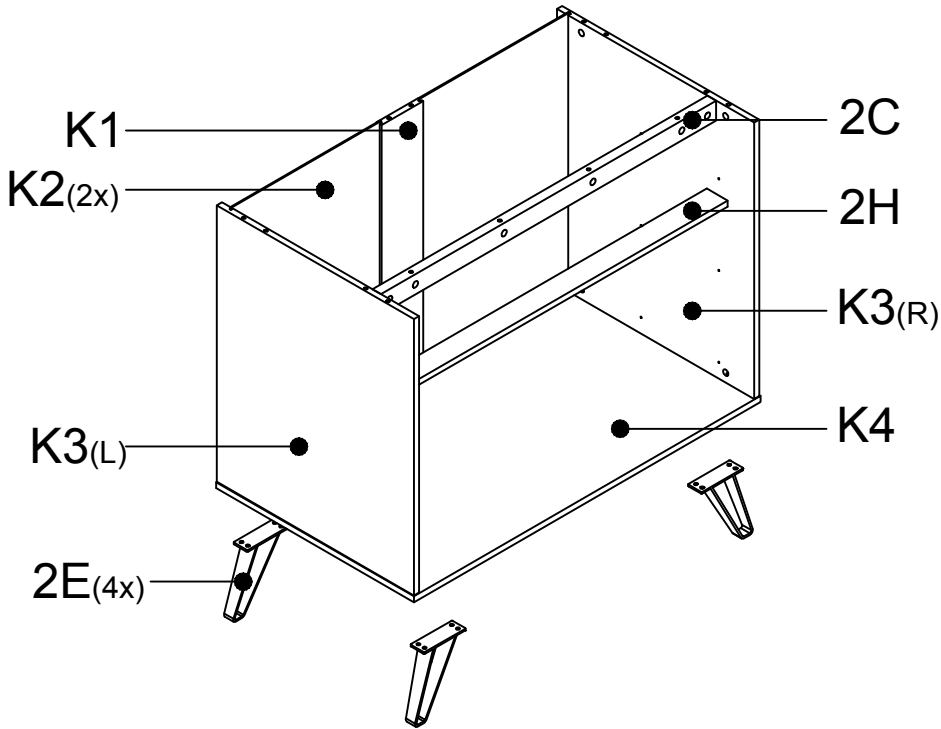

TRIESTE CÓMODA

CODIGO EAN PRODUCTO TERMINADO: 8435587803584

60 min. ▶

TRI2149: 2A,K4,2G,2Q,2M,
2F(A),2C,2H,2O,2P
TRI2249: K3,K2,K1,2F(L),2F(R),
2F(O),2K,2L,2E

2K

1D Ø15 35mm 38x	203 15*10 38x
37 3.5*16 1x	50 3.5*20 8x
7C M3.5*14 24x	55 M6*16 16x
202 8*30 10x	6A 1x
16B M4*25 12x	11 M4*40 18x

1D		203		202		
Ø15	35mm	4x	15*10	4x	8*30	2x

K3(L)
K3(R)
2H
2C

2

1D Ø15 35mm 6x	203 15*10 6x	202 8*30 4x
-------------------------	--------------------	-------------------

K2(2x)
K1

3

1D Ø15 35mm 10x	203 15*10 10x	202 8*30 4x
--------------------------	---------------------	-------------------