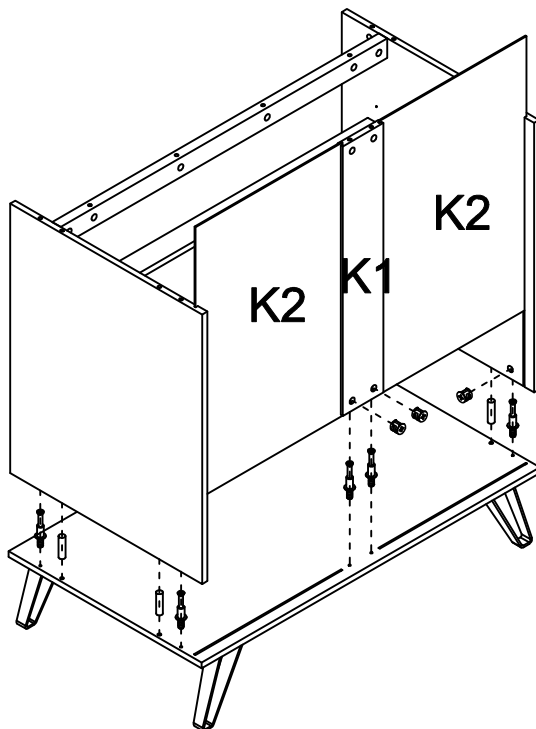

TRIESTE CÓMODA

CODIGO EAN PRODUCTO TERMINADO: 8435587803584

60 min. ▶

TRI2149: 2A,K4,2G,2Q,2M,
2F(A),2C,2H,2O,2P
TRI2249: K3,K2,K1,2F(L),2F(R),
2F(O),2K,2L,2E

2K

1D Ø15 35mm 38x	203 15*10 38x
37 3.5*16 1x	50 3.5*20 8x
7C M3.5*14 24x	55 M6*16 16x
202 8*30 10x	6A 1x
16B M4*25 12x	11 M4*40 18x

1D		203		202		
Ø15	35mm	4x	15*10	4x	8*30	2x

K3(L)
K3(R)
2H
2C

2

1D Ø15 35mm 6x	203 15*10 6x	202 8*30 4x
-------------------------	--------------------	-------------------

K2(2x)
K1

3

1D Ø15 35mm 10x	203 15*10 10x	202 8*30 4x
--------------------------	---------------------	-------------------

2A

4

22E	7C
	
450mm	M3.5*14
3x	24x

5

1D	203	11	16B
			
Ø15	15*10	M4*40	M4*25
35mm	18x	18x	12x

6

- 2F(L)3x
- 2F(R)3x
- 2F(A)3x
- 2F(O)3x
- 2G
- 2M(3x)
- 2Q(3x)
- 2P
- 2O

7