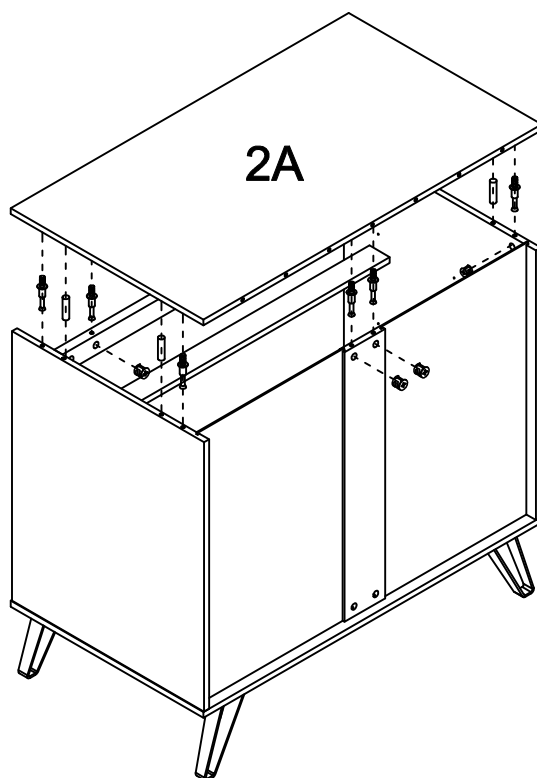

3

1D Ø15 35mm 10x	203 15*10 10x	202 8*30 4x

2A