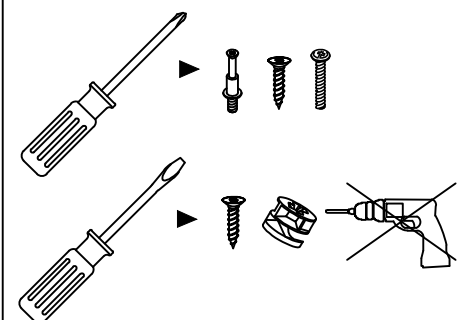

2L

22E 450mm 3x