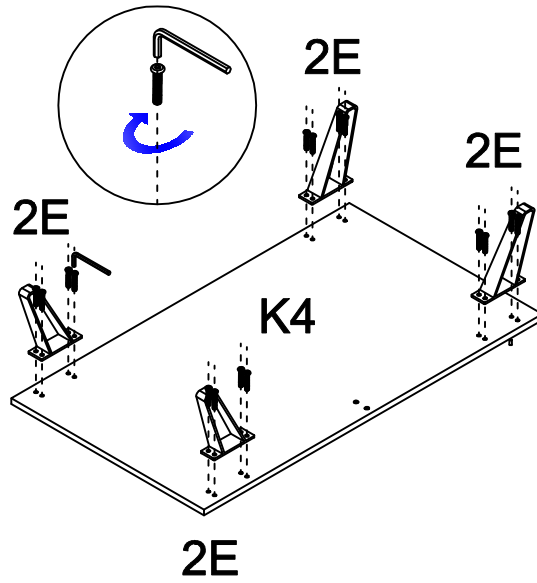

55		6A	
M6*16	16x	M4	1x

2E(4x)
K4

!OJO