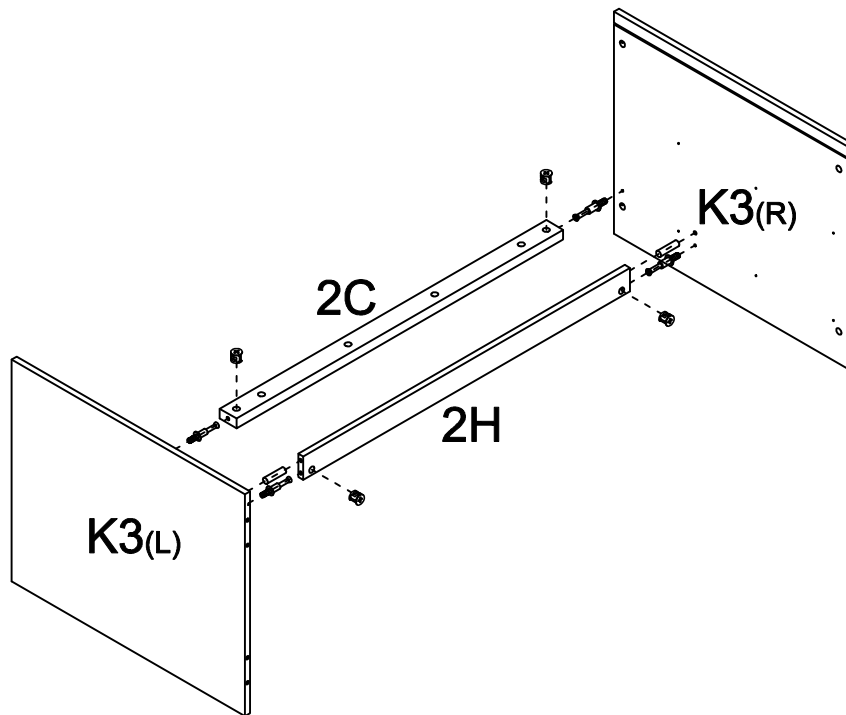

TRIESTE CÓMODA

CODIGO EAN PRODUCTO TERMINADO: 8435587803584

60 min. ▶

TRI2149: 2A,K4,2G,2Q,2M,
2F(A),2C,2H,2O,2P
TRI2249: K3,K2,K1,2F(L),2F(R),
2F(O),2K,2L,2E

2K

1D Ø15 35mm 38x	203 15*10 38x
37 3.5*16 1x	50 3.5*20 8x
7C M3.5*14 24x	55 M6*16 16x
202 8*30 10x	6A 1x
16B M4*25 12x	11 M4*40 18x

1D		203		202		
Ø15	35mm	4x	15*10	4x	8*30	2x

K3(L)
K3(R)
2H
2C

2

1D Ø15 35mm 6x	203 15*10 6x	202 8*30 4x
-------------------------	--------------------	-------------------

K2(2x)
K1

3

1D Ø15 35mm 10x	203 15*10 10x	202 8*30 4x
--------------------------	---------------------	-------------------

2A

4

22E	7C
	
450mm	M3.5*14
3x	24x

5

1D	203	11	16B
			
Ø15	15*10	M4*40	M4*25
35mm	18x	18x	12x

6

- 2F(L)3x
- 2F(R)3x
- 2F(A)3x
- 2F(O)3x
- 2G
- 2M(3x)
- 2Q(3x)
- 2P
- 2O

7